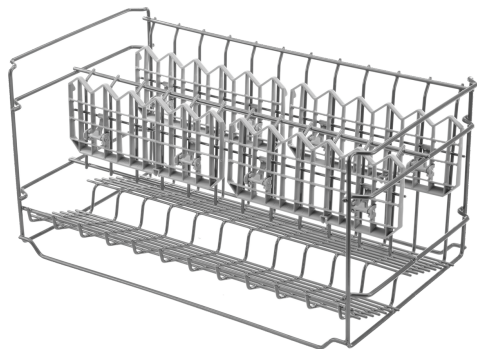

Support pour verres SZ73640

Équipement

Données techniques

Dimensions du produit emballé: 295 x 270 x 540 mm
Dimensions de la palette (mm): 185.0 x 80.0 x 120.0
Colisage par palette: 36
Poids net: 1.0 kg
Poids brut: 1.5 kg
Code EAN: 4242003437834