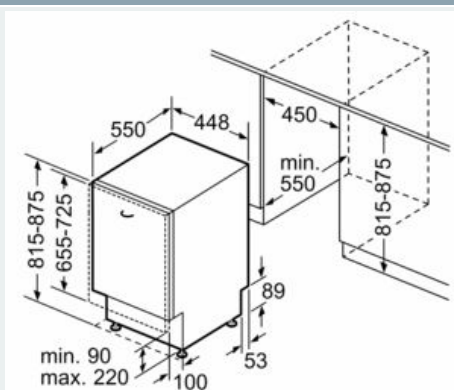

Dimensions du produit: 815 x 448 x 550 mm

Taille de la niche d'encastrement: 815-875 x 450 x 550 mm

Certificats de conformité: CE, VDE

Profondeur porte ouverte à 90°: 1150 mm

Pieds réglables: Oui - tous depuis l'avant uniquement

Type de prise: Fiche cont.terre/Gard.fil ter.

Longueur du tuyau d'alimentation: 165 cm

Longueur du tuyau d'évacuation: 205 cm

Code EAN: 4242003818169

Type de montage: Intégration total

Accessoires en option

iQ500, lave-vaisselle entièrement
intégrable, 45 cm
SR656X01TE

Dessins sur mesure

Mesures en mm