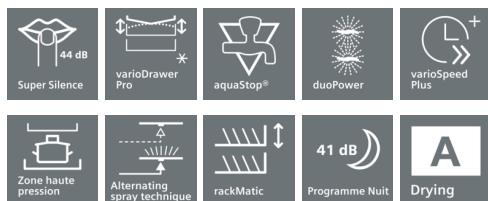

## iQ500, lave-vaisselle pose libre, 45 cm, acier inox SR26T897EU

A++

Lave-vaisselle speedMatic 45 cm avec option varioSpeedPlus (cycle jusqu'à 3 x plus rapide), A++ pour une efficacité énergétique élevée et tiroir à couverts varioPlus (3e niveau).

#### Programmes

- 6 Programme: Auto 35-45, Auto 45-65, Auto 65-75, Eco 50, Silence 50, Rapide 45
- 4 fonctions spéciales: Zone haute pression, VarioSpeedPlus (x3), Demi-charge, HygiènePlus

#### Équipement et confort

- Niveau sonore: 44 dB (A) re 1 pW
- 41 dB
- Capacité: 10 couverts
- Élément de chauffage instantané
- Assistant de dosage
- aquaSensor, Capteur de charge
- Détection automatique du type de produit de lavage
- Échangeur thermique
- Technique de lavage alterné
- Technique de protection des verres
- Système de régénération électronique
- Filtre autonettoyant à triple filtre
- Séchage Eco
- iQdrive
- Bras d'aspersion duoPower dans le panier supérieur
- Affichage du temps résiduel en minutes
- Affichage indiquant la fin du programme
- Démarrage différé électronique: 1-24 heures
- Indicateur électronique de la réserve de sel
- Indicateur électronique de la réserve de produit de rinçage
- Protection anti-Fingerprint
- Paniers varioFlexPro avec touchPoints flexibles bleus
- Tiroir à couverts vario Pro
- Panier supérieur réglable en hauteur avec rackMatic (à 3 niveaux)
- Range-assiettes rabattables dans le panier supérieur (3X)
- Range-assiettes rabattables dans le panier inférieur (4x)
- Support pour tasses dans le panier supérieur
- Support pour tasses dans le panier inférieur
- Revêtement intérieur: Acier inox
- aquaStop avec garantie
- Verrouillage électronique
- easyLock
- Tête d'aspersion pour plaque à pâtisserie
- Dimensions (H x L x P): 84.5 x 45 x 60 cm