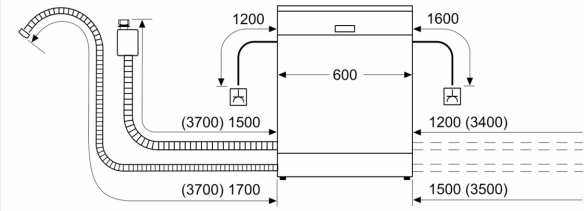

iQ300, Lave-vaisselle entièrement intégrable, 60 cm, varioHinge SN73HX60CE

mesures en mm

⚡ prise
( ) valeurs avec kit prolongateur