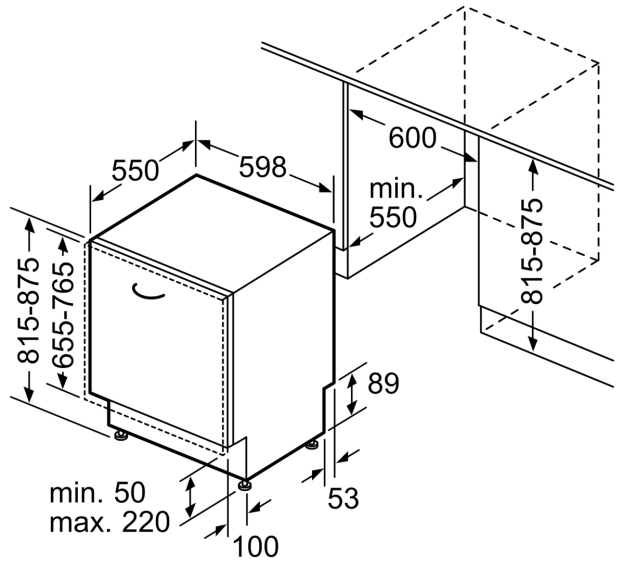

Classe d'efficacité énergétique: D
 Consommation énergétique pour 100 cycles de programme Eco: 85 kWh
 Nombre max de couverts: 14
 Consommation d'eau du programme Eco: 9.5 l
 Durée du programme: 4:55 h
 Niveau sonore: 44 dB(A) re 1pW
 Classe de niveau sonore: B
 Type d'installation: Encastrable
 Hauteur avec top amovible: 0 mm
 Dimensions de l'appareil (HxLxP): 815 x 598 x 550 mm
 Taille de la niche d'encastrement: 815-875 x 600 x 550 mm
 Profondeur porte ouverte à 90°: 1150 mm
 Pieds réglables: Oui - tous depuis l'avant
 Réglage maximum de la hauteur des pieds: 60 mm
 Plinthe réglable: À la fois horizontal et vertical
 Poids net: 35.9 kg
 Poids brut: 38.0 kg
 Puissance de raccordement: 2400 W
 Intensité: 10 A
 Tension: 220-240 V
 Fréquence: 50; 60 Hz
 Index des réparations: 9.0
 Longueur du cordon électrique: 175.0 cm
 Type de prise: Prise Gardy avec fil de terre
 Longueur du tuyau d'alimentation: 165 cm
 Longueur du tuyau d'évacuation: 190 cm
 Code EAN: 4242003862230
 Type d'installation: Entièrement intégrables

Informations techniques et accessoires

- Dimensions (H x L x P): 81.5 x 59.8 x 55 cm

* Les conditions de garantie peuvent être trouvées sur notre site internet

¹ Echelle de classes d'efficacité énergétique de A à G

mesures en mm

⚡ prise
() valeurs avec kit prolongateur

Mesures en mm