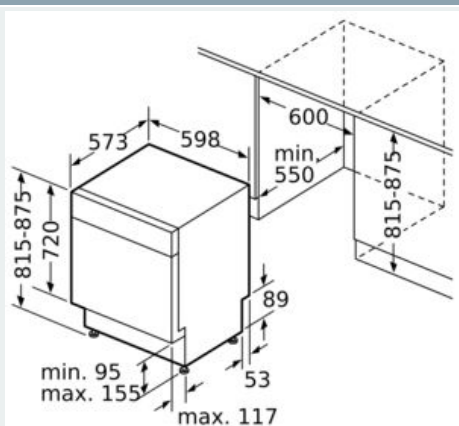

Équipement

Données techniques

Classe d'efficacité énergétique: E
 Consommation énergétique pour 100 cycles de programme Eco: 92 kWh
 Nombre maximum de couverts: 12
 Consommation d'eau du programme Eco en litres par cycle: 9,5 l
 Durée du programme: 3:45 h
 Émissions de bruit acoustique dans l'air: 46 dB(A) re 1 pW
 Classe d'émissions de bruit acoustique dans l'air: C
 Type de construction: Encastrable
 Hauteur avec top amovible: 0 mm
 Dimensions du produit: 815 x 598 x 573 mm
 Taille de la niche d'encastrement: 815-875 x 600 x 550 mm
 Profondeur porte ouverte à 90°: 1150 mm
 Pieds réglables: Oui - tous depuis l'avant
 Réglage maximum de la hauteur des pieds: 60 mm
 Plinthe réglable: 0
 Poids net: 36,4 kg
 Poids brut: 38,5 kg
 Puissance de raccordement: 2400 W
 Intensité: 10 A
 Tension: 220-240 V
 Fréquence: 50; 60 Hz
 Longueur du cordon électrique: 175,0 cm
 Type de prise: 0
 Longueur du tuyau d'alimentation: 165 cm
 Longueur du tuyau d'évacuation: 190 cm
 Code EAN: 4242003868539
 Type d'installation: Sous-encastrable

Informations techniques et accessoires

- Dimensions (H x L x P): 81.5 x 59.8 x 57.3 cm
- Plinthe incluse
- Rack Stopper pour éviter le déraillement du panier inférieur

¹ Echelle d'efficacité énergétique de A à G

Dessins sur mesure

Mesures en mm

À prise
() valeurs avec kit prolongateur