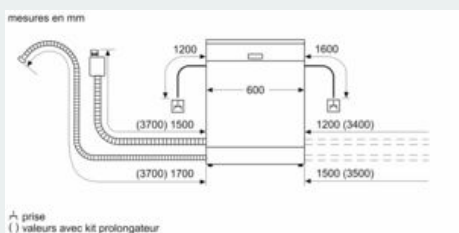

Équipement

Données techniques

Classe d'efficacité énergétique: E
 Consommation énergétique pour 100 cycles de programme Eco: 92 kWh
 Nombre maximum de couverts: 12
 Consommation d'eau du programme Eco en litres par cycle: 9,5 l
 Durée du programme: 3:45 h
 Émissions de bruit acoustique dans l'air: 46 dB(A) re 1 pW
 Classe d'émissions de bruit acoustique dans l'air: C
 Type de construction: Encastrable
 Hauteur avec top amovible: 0 mm
 Dimensions du produit: 815 x 598 x 573 mm
 Taille de la niche d'encastrement: 815-875 x 600 x 550 mm
 Profondeur porte ouverte à 90°: 1150 mm
 Pieds réglables: Oui - tous depuis l'avant
 Réglage maximum de la hauteur des pieds: 60 mm
 Plinthe réglable: 0
 Poids net: 36,4 kg
 Poids brut: 38,5 kg
 Puissance de raccordement: 2400 W
 Intensité: 10 A
 Tension: 220-240 V
 Fréquence: 50; 60 Hz
 Longueur du cordon électrique: 175,0 cm
 Type de prise: 0
 Longueur du tuyau d'alimentation: 165 cm
 Longueur du tuyau d'évacuation: 190 cm
 Code EAN: 4242003868539
 Type d'installation: Sous-encastrable

Informations techniques et accessoires

- Dimensions (H x L x P): 81.5 x 59.8 x 57.3 cm
- Plinthe incluse
- Rack Stopper pour éviter le déraillement du panier inférieur

¹ Echelle d'efficacité énergétique de A à G

² Consommation énergétique en kWh par 100 cycles (en programme Eco 50 °C)

³ Consommation d'eau en litres par cycle (en programme Eco 50 °C)

**iQ300, built-under dishwasher, 60 cm,
Stainless steel
SN43HS36TE**

Dessins sur mesure

Mesures en mm

À prise
() valeurs avec kit prolongateur