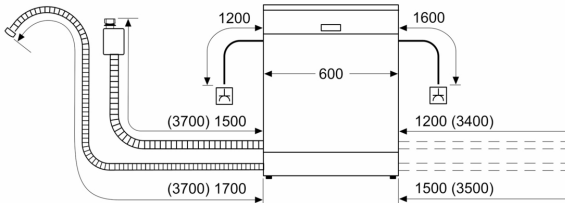

- SMZ5300 SUPPORT VERRES A PIED PANIERS MAXFLEX/PR
 SGZ1010 RALLONGE AQUASTOP
 SMZ1051EU :
 SMZ2014 Panier pour verres à long pied
 SMZ5001 SET BABY
 SMZ5100 PANIER A COUVERTS CLASSIQUE MOBILE

Classe d'efficacité énergétique:	D
Consommation énergétique pour 100 cycles de programme Eco: ..85 kWh	
Nombre max de couverts:	14
Consommation d'eau du programme Eco:	9.5 l
Durée du programme:	3:15 h
Niveau sonore:	44 dB(A) re 1pW
Classe de niveau sonore:	B
Type d'installation:	Pose libre
Hauteur avec top amovible:	30 mm
Dimensions de l'appareil (HxLxP):	845 x 600 x 600 mm
Profondeur porte ouverte à 90°:	1155 mm
Pieds réglables:	Oui - tous
Réglage maximum de la hauteur des pieds:	20 mm
Plinthe réglable:	Non
Poids net:	55.2 kg
Poids brut:	57.5 kg
Puissance de raccordement:	2400 W
Intensité:	10 A
Tension:	220-240 V
Fréquence:	60; 50 Hz
Longueur du cordon électrique:	175.0 cm
Type de prise:	Prise Gardy avec fil de terre
Longueur du tuyau d'alimentation:	165 cm
Longueur du tuyau d'évacuation:	190 cm
Code EAN:	4242002994604
Type d'installation:	Pose libre avec possibilité de sous-encastrer

Série 6, Lave-vaisselle pose libre, 60 cm, Blanc SMS68TW03E

Lave-vaisselle SuperSilence avec programme Silence.

Informations générales

Programmes/Options

- 8 Programmes : Intensif 70 °C, Auto 45-65 °C, Eco 50 °C, Silence 50 °C, Verre 40 °C, 1h 65 °C, Rapide 45 °C, Prélavage
- 4 options : Zone haute pression, varioSpeed Plus, hygienePlus, Extra-sec
- Programme Entretien de la machine

BOSCH - Header 8

Série 6, Lave-vaisselle pose libre, 60 cm, Blanc SMS68TW03E

mesures en mm

⚡ prise
() valeurs avec kit prolongateur