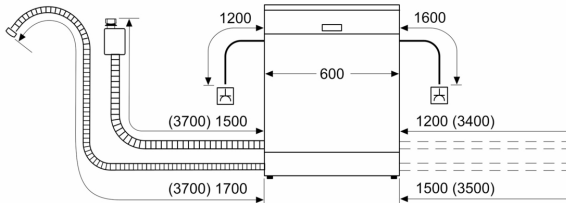

#### Dimensions

- Dimensions (H x L x P): 84.5 x 60 x 60 cm

\* Les conditions de garantie peuvent être trouvées sur notre site internet

## Série 4, Lave-vaisselle pose libre, 60 cm, Blanc SMS4HTW31E

mesures en mm

⚡ prise  
( ) valeurs avec kit prolongateur