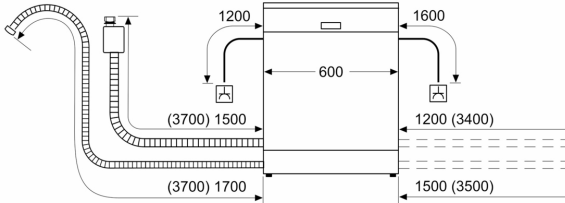

Commande et affichage

- Affichage en texte clair (Anglais)
- Affichage du temps résiduel en minutes

Dimensions

- Dimensions (H x L x P): 84.5 x 60 x 60 cm

¹ Echelle de classes d'efficacité énergétique de A à G

² Consommation énergétique en kWh par 100 cycles (en programme Eco 50 °C)

Série 4, Lave-vaisselle pose libre, 60 cm, Blanc SMS4HMW06E

mesures en mm

⚡ prise
() valeurs avec kit prolongateur