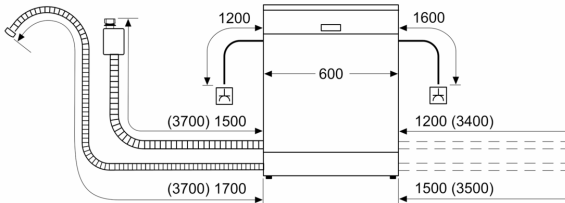

Commande et affichage

- Affichage en texte clair (anglais)
- Affichage du temps résiduel en minutes

Dimensions

- Dimensions (H x L x P): 84.5 x 60 x 60 cm

¹ Echelle de classes d'efficacité énergétique de A à G

Série 4, Lave-vaisselle pose libre, 60 cm, Inox coloré, laqué SMS4HLI06E

mesures en mm

⚡ prise
() valeurs avec kit prolongateur