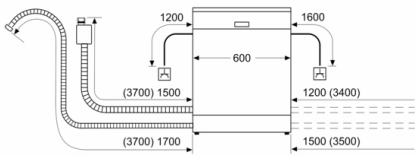

### Dimensions

- Dimensions (H x L x P): 84.5 x 60 x 60 cm
- \* Les conditions de garantie peuvent être trouvées sur notre site internet*
- <sup>1</sup> Echelle d'efficacité énergétique de A à G
- <sup>2</sup> Consommation énergétique en kWh par 100 cycles (en programme Eco 50 °C)
- <sup>3</sup> Consommation d'eau en litres par cycle (en programme Eco 50 °C)

**Série 4, lave-vaisselle pose libre, 60 cm,  
Blanc  
SMS4HDW52E**

mesures en mm

⏏ prise  
( ) valeurs avec kit prolongateur