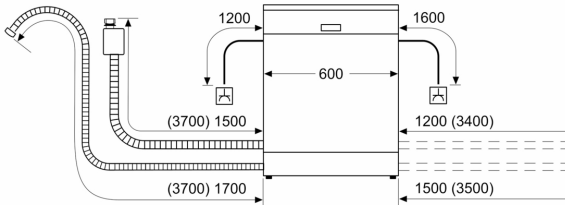

Confort/Sécurité

- Paniers VarioFlex
- Tiroir à couverts Vario - 3ème niveau
- Panier supérieur réglable en hauteur avec RackMatic (à 3 niveaux)
- Low Friction Wheels sur le panier inférieur
- Supports pour tasses dans le panier supérieur (2x)
- Range-assiettes rabattables dans le panier supérieur (2x)
- Range-assiettes rabattables dans le panier inférieur (4x)
- Rack Stopper pour éviter le déraillement du panier inférieur

Commande et affichage

- Affichage en texte clair (Anglais)
- Affichage du temps résiduel en minutes

Dimensions

Série 4, Lave-vaisselle pose libre, 60 cm, Blanc SMS4EMW01E

mesures en mm

⚡ prise
() valeurs avec kit prolongateur