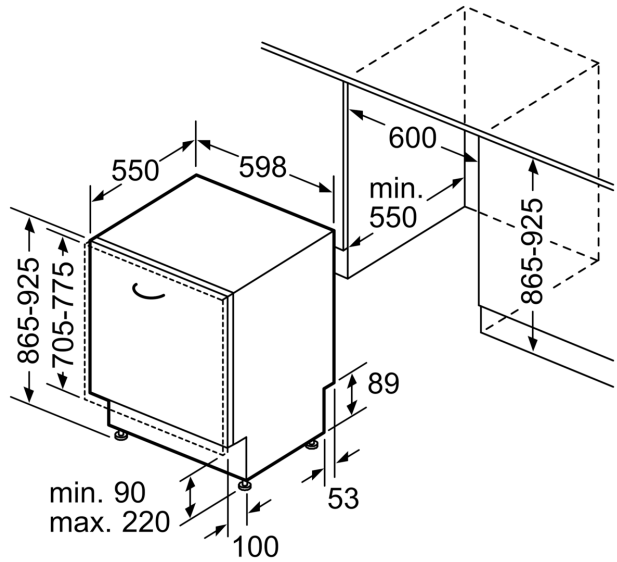

Classe d'efficacité énergétique:	D
Consommation énergétique pour 100 cycles de programme Eco: ..85 kWh	
Nombre max de couverts:	14
Consommation d'eau du programme Eco:	9.5 l
Durée du programme:	4:55 h
Niveau sonore:	44 dB(A) re 1pW
Classe de niveau sonore:	B
Type d'installation:	Encastrable
Hauteur avec top amovible:	0 mm
Dimensions de l'appareil (HxLxP):	865 x 598 x 550 mm
Taille de la niche d'encastrement:	865-925 x 600 x 550 mm
Profondeur porte ouverte à 90°:	1200 mm
Pieds réglables:	Oui - tous depuis l'avant
Réglage maximum de la hauteur des pieds:	60 mm
Plinthe réglable:	À la fois horizontal et vertical
Poids net:	37.1 kg
Poids brut:	39.0 kg
Puissance de raccordement:	2400 W
Intensité:	10 A
Tension:	220-240 V
Fréquence:	50; 60 Hz
Index des réparations:	0.0
Longueur du cordon électrique:	175.0 cm
Type de prise:	Prise Gardy avec fil de terre
Longueur du tuyau d'alimentation:	165 cm
Longueur du tuyau d'évacuation:	190 cm
Code EAN:	4242005194254
Type d'installation:	Entièrement intégrable

Dimensions

- Dimensions (H x L x P): 86.5 x 59.8 x 55 cm

* Les conditions de garantie peuvent être trouvées sur notre site internet

¹ Echelle de classes d'efficacité énergétique de A à G

**Série 4, Lave-vaisselle entièrement
intégrable, 60 cm, XXL (grande
hauteur)
SBV4HCX48E**

mesures en mm

⚡ prise
() valeurs avec kit prolongateur

Mesures en mm