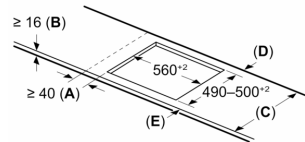

Installation

- Dimensions de l'appareil (HxLxP): 51 x 592 x 522
- Dimensions d'encastrement (HxLxP): 51 x 560 x (490 - 500)
- Epaisseur minimale du plan de travail: 16 mm
- Puissance de raccordement : 7400 W
- Fonction de gestion d'énergie: limite la puissance maximale si nécessaire (dépend de la protection par fusible de l'installation électrique).

**Série 6, Table de cuisson à induction,
60 cm, Noir, Encastrable sans cadre
PIF61RHB1E**

Mesures en mm

Mesures en mm

A: Distance min. entre la découpe de la plaque de cuisson et le mur

B: L'espace entre la surface du plan de travail et le haut de la façade du four doit être de 30 mm