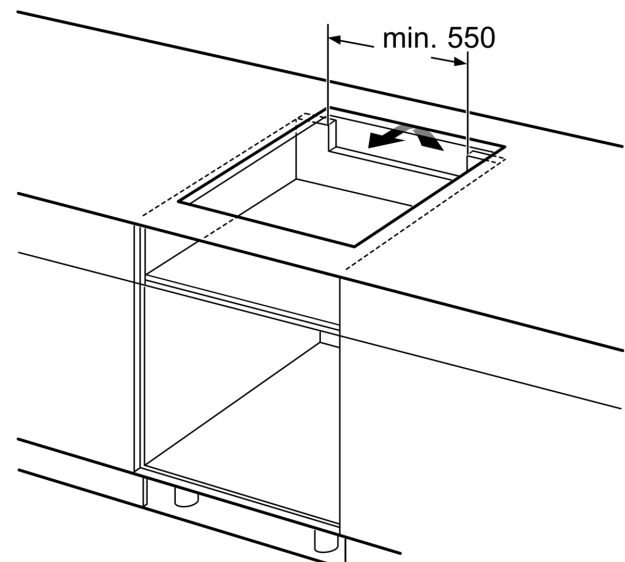

①
Prévoir une fente
d'aération

Mesures en mm