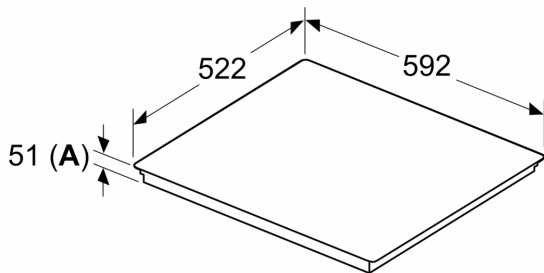

Données techniques

Nom du produit / famille de produit: Foyer en céramique
Type d'installation: Encastrable
Type énergie: Electrique
Nombre total de positions pouvant être utilisées simultanément: 4
Taille de la niche d'encastrement:51 x 560-560 x 490-500 mm
Largeur:592 mm
Dimensions du produit: 51 x 592 x 522 mm
Dimensions du produit emballé: 130 x 750 x 600 mm
Poids net: 11.4 kg
Poids brut: 13.7 kg
Témoin de chaleur résiduelle: Indépendant
Emplacement du bandeau de commande: Devant de la table
Matériau de base de la surface: Vitrocéramique
Couleur de la surface: Noir
Longueur du cordon électrique: 110.0 cm
Code EAN: 4242005393954
Tension: 220-240 V
Fréquence: 50; 60 Hz

Installation

- Dimensions de l'appareil (HxLxP): 51 x 592 x 522
- Dimensions d'encastrement (HxLxP): 51 x 560 x (490 - 500)
- Epaisseur minimale du plan de travail: 16 mm
- Puissance de raccordement : 7400 W
- Fonction de gestion d'énergie: limite la puissance maximale si nécessaire (dépend de la protection par fusible de l'installation électrique).

**Série 6, Table de cuisson à induction,
60 cm, Noir, Encastrable sans cadre
PIF61RHB1E**

Mesures en mm

Mesures en mm

A: Distance min. entre la découpe de la plaque de cuisson et le mur

B: L'espace entre la surface du plan de travail et le haut de la façade du four doit être de 30 mm