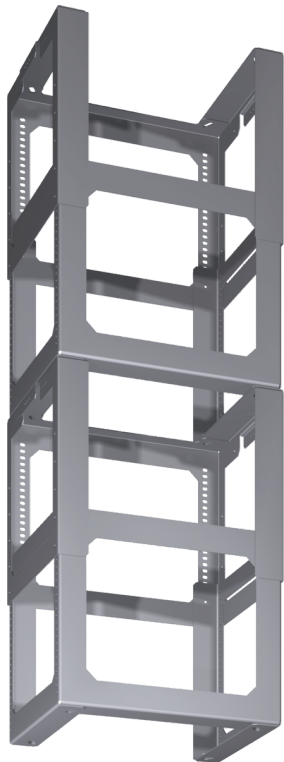

Extension pour kit de montage LZ12530

- ✓ Extension set de montage pour hotte îlot
- ✓ Pour une hauteur de la partie cheminée de 1600mm à 2000mm.
La hauteur totale de la hotte dépend de la type de hotte

Équipement

Données techniques

Dimensions du produit emballé: 360 x 360 x 460 mm
Dimensions de la palette (mm): 165.0 x 80.0 x 120.0
Colisage par palette: 16
Poids net: 6.7 kg
Poids brut: 8.2 kg
Code EAN: 4242003445969

Extension pour kit de montage LZ12530

Équipement

Accessoire en option

- Extension set de montage pour hotte îlot
- Pour une hauteur de la partie cheminée de 1600mm à 2000mm. La hauteur totale de la hotte dépend de la type de hotte