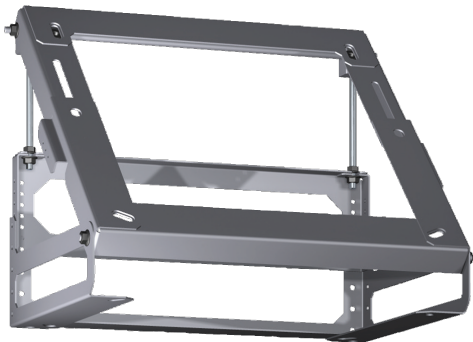

Accessoires d'installation LZ12410

- ✓ Adaptateur pour hotte îlot
- ✓ Pour une fixation sur un plafond incliné (en avant ou en arrière)
- ✓ Prévu pour une inclinaison de 20° à 45°

Équipement

Données techniques

Dimensions du produit emballé: 320 x 315 x 410 mm
Dimensions de la palette (mm): 145.0 x 80.0 x 120.0
Colisage par palette: 24
Poids net: 1.6 kg
Poids brut: 3.3 kg
Code EAN: 4242003441046

4 242003 441046

Accessoires d'installation LZ12410

Équipement

Accessoire en option

- Adaptateur pour hotte îlot
- Pour une fixation sur un plafond incliné (en avant ou en arrière)
- Prévu pour une inclinaison de 20° à 45°