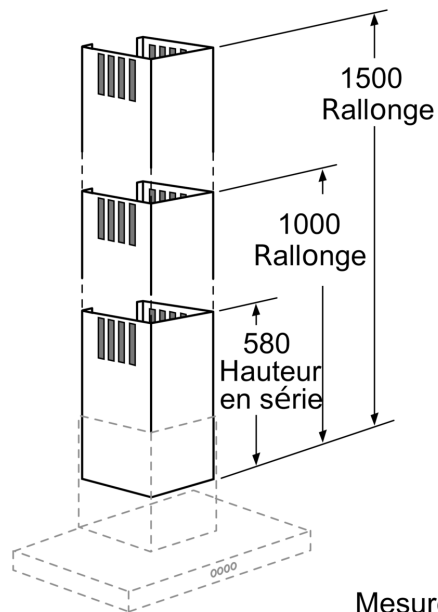

## Extension de cheminée, 1000 mm LZ12265

- ✓ Extension (1000mm) de la partie télescopique pour une hotte murale
- ✓ La hauteur totale de la hotte peut être prolongée de 420mm maximum
- ✓ Convient pour un fonctionnement en évacuation ou recyclage
- ✓ Prévu avec la grille recyclage

#### Données techniques

Dimensions du produit emballé: ..... 530 x 380 x 1190 mm  
Dimensions de la palette (mm): ..... 172.0 x 80.0 x 120.0  
Colisage par palette: ..... 6  
Poids net: ..... 4.5 kg  
Poids brut: ..... 9.8 kg  
Code EAN: ..... 4242003542606

#### Accessoire en option

- Extension (1000mm) de la partie télescopique pour une hotte murale
- La hauteur totale de la hotte peut être prolongée de 420mm maximum
- Convient pour un fonctionnement en évacuation ou recyclage
- Prévu avec la grille recyclage

Extension de cheminée, 1000 mm  
LZ12265

Dessins sur mesure

Mesures en mm

Mesures en mm