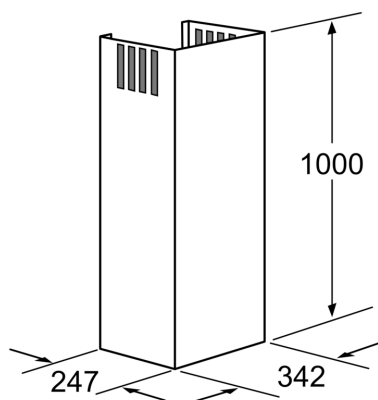

Extension de cheminée, 1000 mm
LZ12265

Dessins sur mesure

Mesures en mm