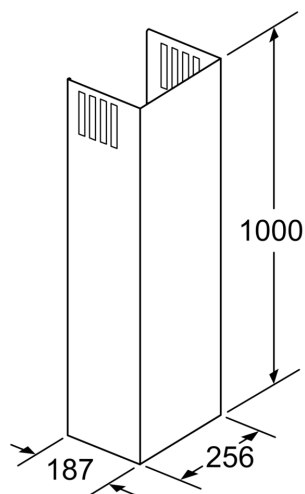

Extension de cheminée, 1000 mm LZ10AXK50

- ✓ Inox
- ✓ Extension (1000mm) de la partie télescopique pour une hotte murale
- ✓ Extension max. de l'appareil 530mm
- ✓ Convient pour un fonctionnement en évacuation ou recyclage
- ✓ Prévu avec la grille recyclage

Équipement

Données techniques

Dimensions du produit emballé: 380 x 520 x 1190 mm
Dimensions de la palette (mm): 129.0 x 80.0 x 120.0
Colisage par palette: 6
Poids net: 4.2 kg
Poids brut: 9.5 kg
Code EAN: 4242003774465

Extension de cheminée, 1000 mm LZ10AXK50

Équipement

- Inox
- Accessoire en option**
- Extension (1000mm) de la partie télescopique pour une hotte murale
- Extension max. de l'appareil 530mm
- Convient pour un fonctionnement en évacuation ou recyclage
- Prévu avec la grille recyclage

Extension de cheminée, 1000 mm LZ10AXK50

Dessins sur mesure

Mesures en mm