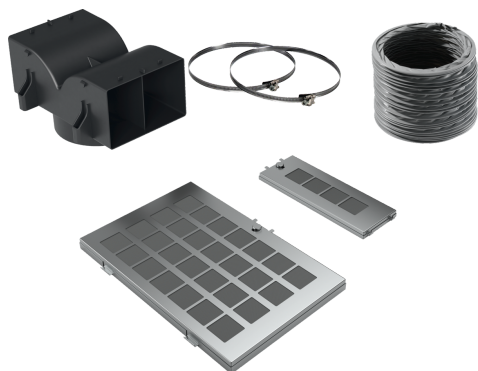

Set régénérable pour mode recyclage LZ10AKS00

- ✓ Pour évacuation en circuit fermé
- ✓ Comprend : un déflecteur, 2 filtres à charbon multi-régénérables, tuyau flexible et fixations

Équipement

Données techniques

Dimensions du produit emballé: 275 x 355 x 450 mm
Dimensions de la palette (mm): 189.0 x 80.0 x 120.0
Colisage par palette: 24
Poids net: 2.9 kg
Poids brut: 3.9 kg
Code EAN: 4242003774434

Set régénérable pour mode recyclage LZ10AKS00

Équipement

Accessoire en option

- Pour évacuation en circuit fermé
- Comprend : un déflecteur, 2 filtres à charbon multi-régénérables, tuyau flexible et fixations