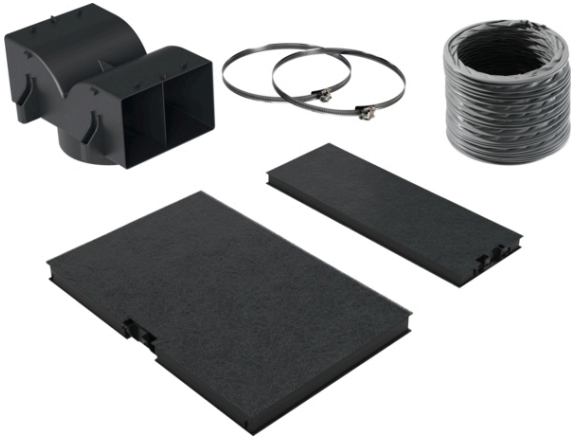

Standard recirculation kit LZ10AFU00

Équipement

Données techniques

Dimensions du produit emballé : 455 x 335 x 690
Dimensions de la palette (mm) : 200.0 x 80.0 x 120.0
Colisage par palette : 12
Poids net : 1,5
Poids brut : 3,5
Code EAN : 4242003774397