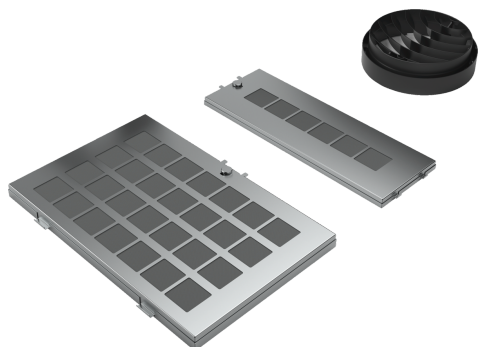

## Set régénérable pour mode recyclage LZ10AFR00

- ✓ Pour évacuation en circuit fermé
- ✓ Comprend 2 filtres à charbon multi-régénérables et un diffuseur pour l'installation sans cheminée

#### Données techniques

Dimensions du produit emballé: ..... 270 x 350 x 450 mm  
Dimensions de la palette (mm): ..... 180.0 x 80.0 x 120.0  
Colisage par palette: ..... 24  
Poids net: ..... 2.7 kg  
Poids brut: ..... 3.8 kg  
Code EAN: ..... 4242003774366