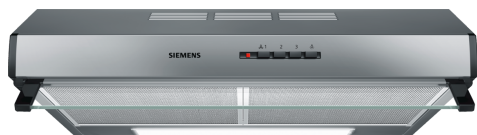

iQ100, Hotte sous-encastrable, 60 cm, Acier inox LU63LCC50

Accessoires en option

LZ27001 FILTRE A CHARBON ACTIF

La hotte sous-encastrable se monte sous l'armoire du haut ou sur le mur – la solution gain de place.

✓ Visibilité et ambiance optimales lors de la cuisson - Lumière LED.

Équipement

Données techniques

Typologie: Built-in/Built-under
 Longueur du cordon électrique: 145.0 cm
 Ecart min. par rapp. foyer él.: 650 mm
 Ecart min. par rapp. foyer gaz: 650 mm
 Poids net: 6.0 kg
 Type de commandes: Mécanique
 Nombre de vitesses: 3
 Extraction d'air maximale en évacuation: 350 m³/h
 Extraction d'air maximale en recyclage: 110 m³/h
 Débit d'air maximum: 350 m³/h
 Nombre de lampes: 2
 Niveau sonore: 72 dB(A) re 1 pW
 Diamètre du réducteur d'évacuation d'air: 120 / 100 mm
 Matériau du filtre à graisses: Aluminium résistant au lave-vaisselle
 Code EAN: 4242003776438
 Puissance de raccordement: 146 W
 Tension: 220-240 V
 Fréquence: 50 Hz
 Type de prise: Prise Gardy avec fil de terre
 Type d'installation: Sous-encastrable

iQ100, Hotte sous-encastrable, 60 cm, Acier inox LU63LCC50

Équipement

Informations générales:

- Classe d'efficacité énergétique: D*
- Consommation énergétique moyenne: 93.3 kWh/an*
- Classe d'efficacité ventilateur: E*
- Classe d'efficacité éclairage: E*
- Classe d'efficacité filtre à graisse: C*
- Niveau sonore en fonctionnement normal: 72 dB*