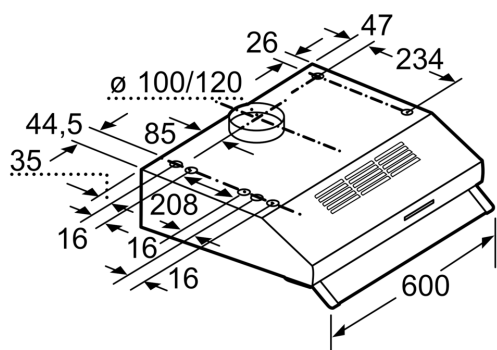

✓ Visibilité et ambiance optimales lors de la cuisson - Lumière LED.

Équipement

Données techniques

Typologie: Built-in/Built-under
 Longueur du cordon électrique: 145.0 cm
 Ecart min. par rapp. foyer él.: 650 mm
 Ecart min. par rapp. foyer gaz: 650 mm
 Poids net: 6.0 kg
 Type de commandes: Mécanique
 Nombre de vitesses: 3
 Extraction d'air maximale en évacuation: 350 m³/h
 Extraction d'air maximale en recyclage: 110 m³/h
 Débit d'air maximum: 350 m³/h
 Nombre de lampes: 2
 Niveau sonore: 72 dB(A) re 1 pW
 Diamètre du réducteur d'évacuation d'air: 120 / 100 mm
 Matériau du filtre à graisses: Aluminium résistant au lave-vaisselle
 Code EAN: 4242003776438
 Puissance de raccordement: 146 W
 Tension: 220-240 V
 Fréquence: 50 Hz
 Type de prise: Prise Gardy avec fil de terre
 Type d'installation: Sous-encastrable

Dimensions:

- Tuyau d'évacuation Ø 120 mm, 100 mm avec clapet anti retour

*Conformément au règlement délégué européen No 65/2014

iQ100, Hotte sous-encastrable, 60 cm, Acier inox
LU63LCC50

Dessins sur mesure