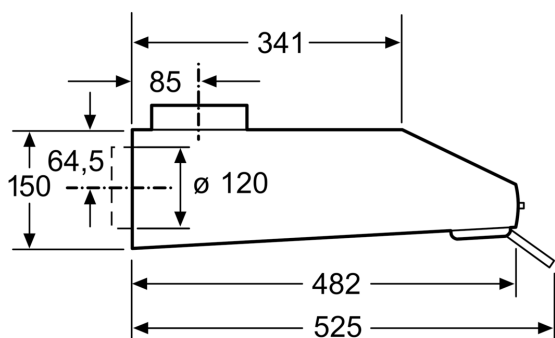

Dimensions:

- Tuyau d'évacuation Ø 120 mm, 100 mm avec clapet anti retour

*Conformément au règlement délégué européen No 65/2014

iQ100, Hotte sous-encastrable, 60 cm, Acier inox
LU63LCC50

Dessins sur mesure

Mesures en mm

Mesures en mm

Mesures en mm