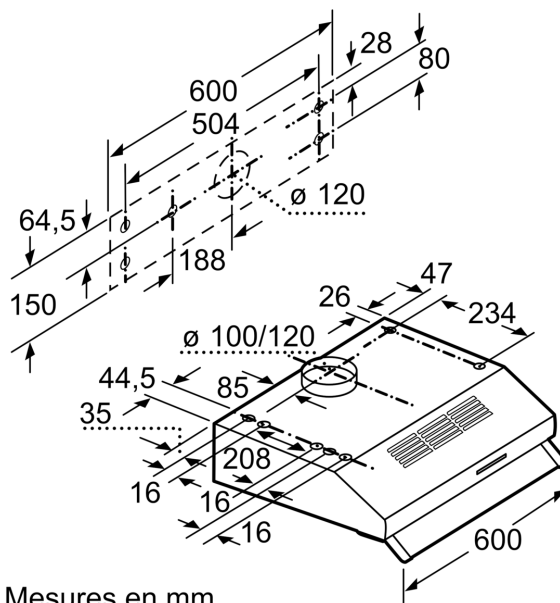

✓ Visibilité et ambiance optimales lors de la cuisson - Lumière LED.

Équipement

Données techniques

Typologie: Built-in/Built-under
 Longueur du cordon électrique: 145.0 cm
 Ecart min. par rapp. foyer él.: 650 mm
 Ecart min. par rapp. foyer gaz: 650 mm
 Poids net: 6.0 kg
 Type de commandes: Mécanique
 Nombre de vitesses: 3
 Extraction d'air maximale en évacuation: 350 m³/h
 Extraction d'air maximale en recyclage: 110 m³/h
 Débit d'air maximum: 350 m³/h
 Nombre de lampes: 2
 Niveau sonore: 72 dB(A) re 1 pW
 Diamètre du réducteur d'évacuation d'air: 120 / 100 mm
 Matériau du filtre à graisses: Aluminium résistant au lave-vaisselle
 Code EAN: 4242003776438
 Puissance de raccordement: 146 W
 Tension: 220-240 V
 Fréquence: 50 Hz
 Type de prise: Prise Gardy avec fil de terre
 Type d'installation: Sous-encastrable

Dimensions:

- Tuyau d'évacuation Ø 120 mm, 100 mm avec clapet anti retour

*Conformément au règlement délégué européen No 65/2014

iQ100, Hotte sous-encastrable, 60 cm, Acier inox
LU63LCC50

Dessins sur mesure

Mesures en mm

Mesures en mm

Mesures en mm