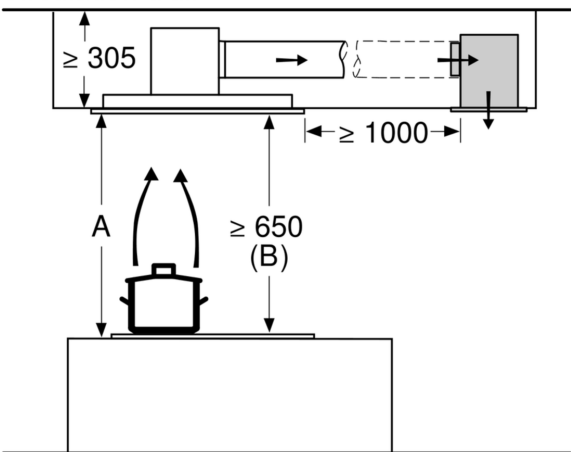

#### Dimensions:

- Diamètre conseillé du tuyau d'évacuation pour un fonctionnement optimal: ø 150 mm
- Dimensions de l'appareil (LxP): 1200 x 500
- Dimensions d'encastrement (HxLxP): 299 x 1188 x 487 mm

\*Conformément au règlement délégué européen No 65/2014

**iQ500, Hotte plafond, 120 cm,  
Blanc  
LR27CBS20**

Dessins sur mesure

La sortie du ventilateur peut être tournée dans les quatre directions

Mesures en mm

Mesures en mm  
Évacuation d'air

**A** : performance optimale 700-1500  
**B** : à partir du bord supérieur du porte-casserole

Mesures en mm  
Circulation d'air

**A** : performances optimales 700-1500  
**B** : à partir du bord supérieur du porte-casserole

Mesures en mm  
Circulation d'air

**A** : Performance optimale 700-1500  
**B** : en partant du bord supérieur du porte-casserole