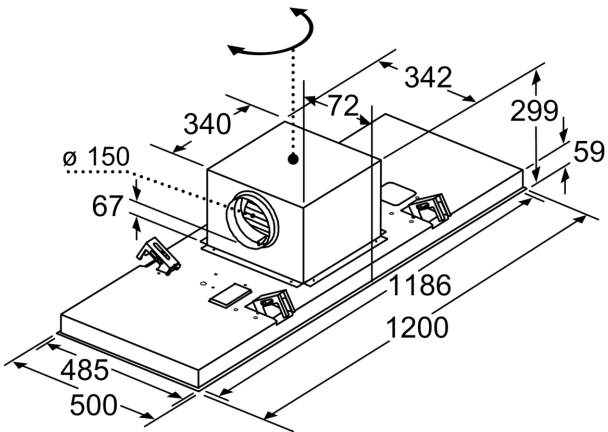

#### Dimensions:

- Diamètre conseillé du tuyau d'évacuation pour un fonctionnement optimal: ø 150 mm
- Dimensions de l'appareil (LxP): 1200 x 500
- Dimensions d'encastrement (HxLxP): 299 x 1188 x 487 mm

\*Conformément au règlement délégué européen No 65/2014

**iQ500, Hotte plafond, 120 cm,  
Blanc  
LR27CBS20**

Dessins sur mesure

La sortie du ventilateur peut être tournée dans les quatre directions

Mesures en mm

Mesures en mm  
Évacuation d'air

**A** : performance optimale 700-1500  
**B** : à partir du bord supérieur du porte-casserole

Mesures en mm  
Circulation d'air

**A** : performances optimales 700-1500  
**B** : à partir du bord supérieur du porte-casserole