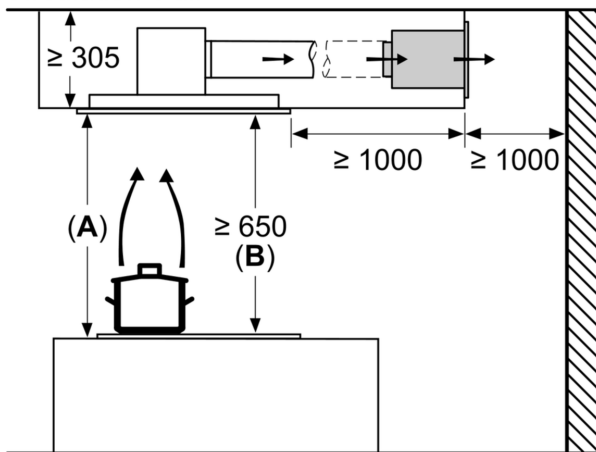

#### Dimensions:

- Diamètre conseillé du tuyau d'évacuation pour un fonctionnement optimal: ø 150 mm
- Dimensions de l'appareil (LxP): 1200 x 500
- Dimensions d'encastrement (HxLxP): 299 x 1188 x 487 mm

\*Conformément au règlement délégué européen No 65/2014

**iQ500, Hotte plafond, 120 cm,  
Blanc  
LR27CBS20**

Dessins sur mesure

La sortie du ventilateur peut être tournée dans les quatre directions

Mesures en mm

Mesures en mm  
Évacuation d'air

**A** : performance optimale 700-1500  
**B** : à partir du bord supérieur du porte-casserole

Mesures en mm  
Circulation d'air

**A** : performances optimales 700-1500  
**B** : à partir du bord supérieur du porte-casserole

Mesures en mm  
Circulation d'air

**A** : Performance optimale 700-1500  
**B** : en partant du bord supérieur du porte-casserole