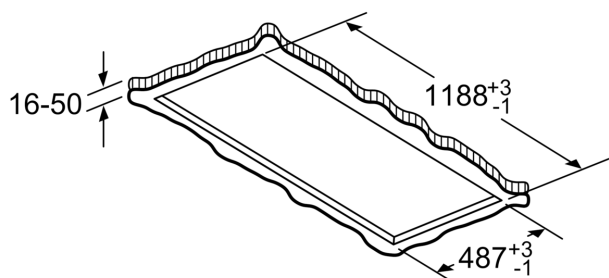

Dessins sur mesure

Ne pas monter directement sur un faux plafond constitué de plaques de plâtre ou d'un matériau de construction léger similaire. Il est impératif d'utiliser un support adapté et solidement fixé dans la dalle en béton.

Mesures en mm