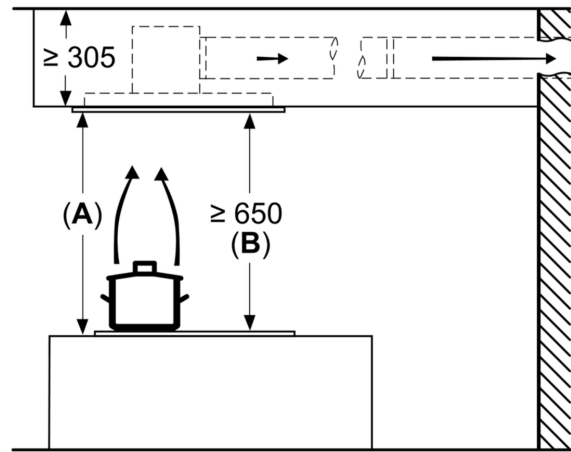

#### Dimensions:

- Diamètre conseillé du tuyau d'évacuation pour un fonctionnement optimal: ø 150 mm
- Dimensions de l'appareil (LxP): 1200 x 500
- Dimensions d'encastrement (HxLxP): 299 x 1188 x 487 mm

\*Conformément au règlement délégué européen No 65/2014

**iQ500, Hotte plafond, 120 cm,  
Blanc  
LR27CBS20**

Dessins sur mesure

La sortie du ventilateur peut être tournée dans les quatre directions

Mesures en mm

Mesures en mm  
Évacuation d'air

**A** : performance optimale 700-1500  
**B** : à partir du bord supérieur du porte-casserole

Mesures en mm  
Circulation d'air

**A** : performances optimales 700-1500  
**B** : à partir du bord supérieur du porte-casserole

Mesures en mm  
Circulation d'air

**A** : Performance optimale 700-1500  
**B** : en partant du bord supérieur du porte-casserole