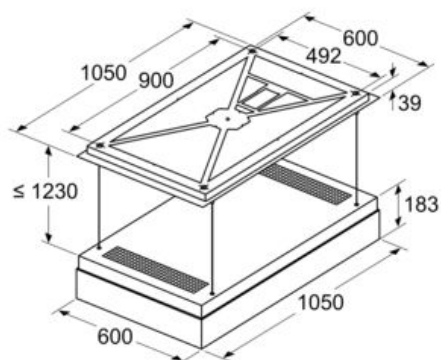

iQ700, Hotte plafond, 105 cm, Blanc LR18HLT25

Dessins sur mesure

Mesures en mm