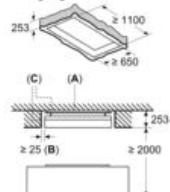

A: performances optimales 700-1500

B: à partir du bord supérieur du porte-casserole

Mesures en mm

Plafond du garage