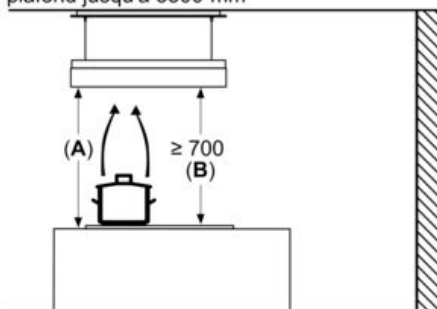

Mesures en mm

Recommandé pour une hauteur sous plafond jusqu'à 3500 mm