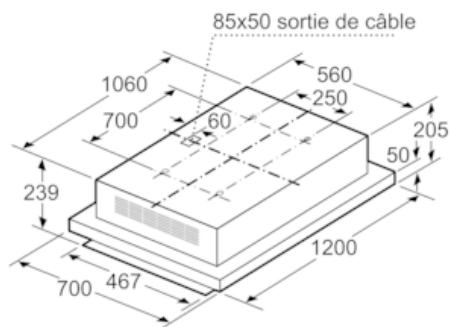

**iQ700, Hotte plafond, 120 cm, verre blanc
LF26RG270**

Hotte plafond suspendue en mode recyclage.

Équipement

Données techniques

Typologie : Traditionnel
Certificats de conformité : CE
Longueur du cordon électrique (cm) : 0
Ecart min. par rapp. foyer él. : 600
Ecart min. par rapp. foyer gaz : 900
Poids net (kg) : 39,976
Type de commandes : Electronique
Débit de l'aspiration en Recyclage d'air position turbo : 850.0
Nombre de lampes : 2
Diamètre du réducteur d'évacuation d'air : 150
Matériau du filtre à graisses : Aluminium lavable
Code EAN : 4242003738375
Puissance de raccordement (W) : 192
Intensité (A) : 16
Tension (V) : 220-240
Fréquence (Hz) : 50
Type de prise : sans fiche
Type de montage : Encastrable

Design:

- Aspiration tangentielle
- Cache-filtre en verre blanc

Dimensions:

- Dimensions appareil en mode recyclage (HxLxP): 239 x 1200 x 700 mm

iQ700, Hotte plafond, 120 cm, verre blanc LF26RG270

Dessins sur mesure

Mesures en mm

* en partant du bord supérieur
du porte-casserole

Mesures en mm