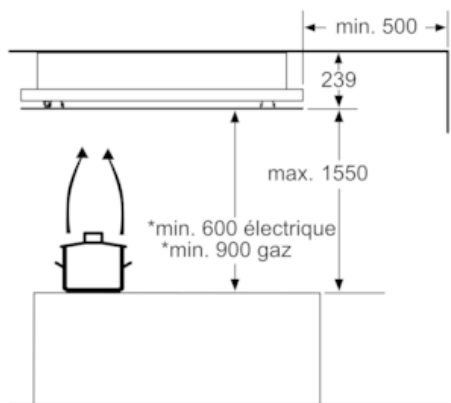

**iQ700, Hotte plafond, 120 cm, verre blanc
LF26RG270**

Hotte plafond suspendue en mode recyclage.

Équipement

Données techniques

Typologie : Traditionnel
Certificats de conformité : CE
Longueur du cordon électrique (cm) : 0
Ecart min. par rapp. foyer él. : 600
Ecart min. par rapp. foyer gaz : 900
Poids net (kg) : 39,976
Type de commandes : Electronique
Débit de l'aspiration en Recyclage d'air position turbo : 850.0
Nombre de lampes : 2
Diamètre du réducteur d'évacuation d'air : 150
Matériau du filtre à graisses : Aluminium lavable
Code EAN : 4242003738375
Puissance de raccordement (W) : 192
Intensité (A) : 16
Tension (V) : 220-240
Fréquence (Hz) : 50
Type de prise : sans fiche
Type de montage : Encastrable

4 242003 738375

iQ700, Hotte plafond, 120 cm, verre blanc LF26RG270

Équipement

Fonctionnement / Puissance:

- Hotte à fixer au plafond, au-dessus de l'îlot de cuisson
- Fonctionnement en mode recyclage
- Pour le fonctionnement en mode recyclage, il est nécessaire d'adapter la hotte moyennant un filtre à charbon actif (accessoire)
- Filtre à charbon actif inclus
- Débit d'air en mode recyclage: Fonctionnement normal: 780 m³/h
Position intensive: 850 m³/h
- 2 moteurs à haute performance

Design:

- Aspiration tangentielle
- Cache-filtre en verre blanc

Dimensions:

- Dimensions appareil en mode recyclage (HxLxP): 239 x 1200 x 700 mm

iQ700, Hotte plafond, 120 cm, verre blanc LF26RG270

Dessins sur mesure

Mesures en mm

* en partant du bord supérieur
du porte-casserole

Mesures en mm