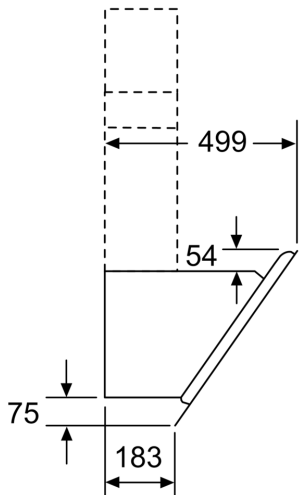

Design:

- noir avec finition en verre
- Cache-filtre en verre
- Aspiration tangentielle

Dimensions:

- Diamètre d'évacuation recommandé Ø 150 mm (Ø 120 mm livré avec l'appareil)
- Dimensions appareil en évacuation d'air (HxLxP): 928-1198 x 790 x 499 mm
- Dimensions appareil en mode recyclage avec cheminée (HxLxP): 988-1258 x 790 x 499mm
- Dimensions appareil en mode recyclage sans cheminée (hxlxp): 452 mm x 790 x 499mm
- Dimensions appareil en mode recyclage avec module CleanAir Plus (HxLxP):
- 1118 x 790 x 499mm - montage avec cheminée extérieur
- 1188-1458 x 790 x 499 mm - montage avec cheminée télescopique
- Puissance de raccordement: 263 W

*Conformément au règlement délégué européen No 65/2014

iQ300, Hotte murale, 80 cm, Noir avec finition en verre
LC87KHM60

Dessins sur mesure

- (1) Évacuation d'air
 - (2) Circulation d'air
 - (3) Sortie d'air - remettre les fentes vers le bas lors de l'évacuation d'air
- Mesures en mm

Appareil en mode circulation d'air sans canal
 set circulation d'air requis Mesures en mm

Mesures en mm

Mesures en mm

A: Électrique

B: Gaz - depuis le bord supérieur du support casserole

C: Électrique - pour l'Australie et la Nouvelle-Zélande