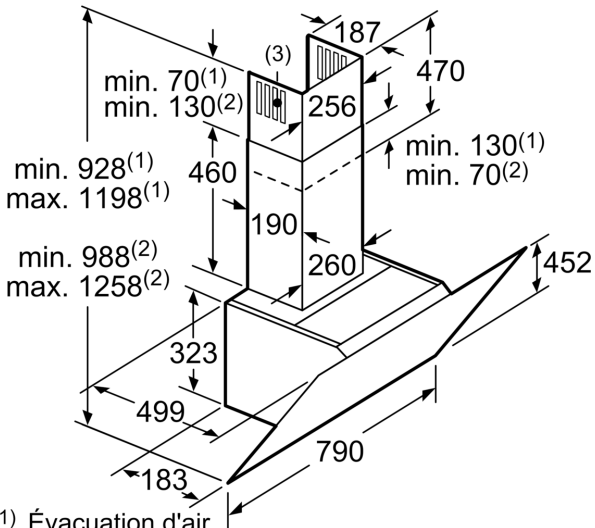

Design:

- noir avec finition en verre
- Cache-filtre en verre
- Aspiration tangentielle

Dimensions:

- Diamètre d'évacuation recommandé Ø 150 mm (Ø 120 mm livré avec l'appareil)
- Dimensions appareil en évacuation d'air (HxLxP): 928-1198 x 790 x 499 mm
- Dimensions appareil en mode recyclage avec cheminée (HxLxP): 988-1258 x 790 x 499mm
- Dimensions appareil en mode recyclage sans cheminée (hxlxp): 452 mm x 790 x 499mm
- Dimensions appareil en mode recyclage avec module CleanAir Plus (HxLxP):
- 1118 x 790 x 499mm - montage avec cheminée extérieur
- 1188-1458 x 790 x 499 mm - montage avec cheminée télescopique
- Puissance de raccordement: 263 W

*Conformément au règlement délégué européen No 65/2014

iQ300, Hotte murale, 80 cm, Noir avec finition en verre
LC87KHM60

Dessins sur mesure

- (1) Évacuation d'air
 - (2) Circulation d'air
 - (3) Sortie d'air - remettre les fentes vers le bas lors de l'évacuation d'air
- Mesures en mm

Appareil en mode circulation d'air sans canal
 set circulation d'air requis Mesures en mm

Mesures en mm

Mesures en mm

A: Électrique

B: Gaz - depuis le bord supérieur du support casserole

C: Électrique - pour l'Australie et la Nouvelle-Zélande