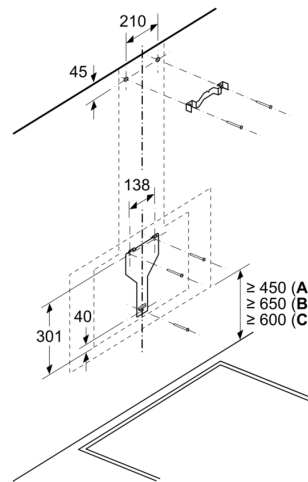

Design:

- noir avec finition en verre
- Cache-filtre en verre
- Aspiration tangentielle

Dimensions:

- Diamètre d'évacuation recommandé Ø 150 mm (Ø 120 mm livré avec l'appareil)
- Dimensions appareil en évacuation d'air (HxLxP): 928-1198 x 790 x 499 mm
- Dimensions appareil en mode recyclage avec cheminée (HxLxP): 988-1258 x 790 x 499mm
- Dimensions appareil en mode recyclage sans cheminée (hxlxp): 452 mm x 790 x 499mm
- Dimensions appareil en mode recyclage avec module CleanAir Plus (HxLxP):
- 1118 x 790 x 499mm - montage avec cheminée extérieur
- 1188-1458 x 790 x 499 mm - montage avec cheminée télescopique
- Puissance de raccordement: 263 W

*Conformément au règlement délégué européen No 65/2014

iQ300, Hotte murale, 80 cm, Noir avec finition en verre
LC87KHM60

Dessins sur mesure

- (1) Évacuation d'air
 - (2) Circulation d'air
 - (3) Sortie d'air - remettre les fentes vers le bas lors de l'évacuation d'air
- Mesures en mm

Appareil en mode circulation d'air sans canal
 set circulation d'air requis Mesures en mm

Mesures en mm

Mesures en mm

A: Électrique

B: Gaz - depuis le bord supérieur du support casserole

C: Électrique - pour l'Australie et la Nouvelle-Zélande