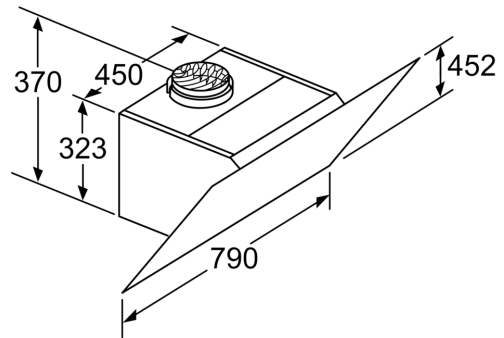

Design:

- noir avec finition en verre
- Cache-filtre en verre
- Aspiration tangentielle

Dimensions:

- Diamètre d'évacuation recommandé Ø 150 mm (Ø 120 mm livré avec l'appareil)
- Dimensions appareil en évacuation d'air (HxLxP): 928-1198 x 790 x 499 mm
- Dimensions appareil en mode recyclage avec cheminée (HxLxP): 988-1258 x 790 x 499mm
- Dimensions appareil en mode recyclage sans cheminée (hxlxp): 452 mm x 790 x 499mm
- Dimensions appareil en mode recyclage avec module CleanAir Plus (HxLxP):
- 1118 x 790 x 499mm - montage avec cheminée extérieur
- 1188-1458 x 790 x 499 mm - montage avec cheminée télescopique
- Puissance de raccordement: 263 W

*Conformément au règlement délégué européen No 65/2014

iQ300, Hotte murale, 80 cm, Noir avec finition en verre
LC87KHM60

Dessins sur mesure

- (1) Évacuation d'air
 - (2) Circulation d'air
 - (3) Sortie d'air - remettre les fentes vers le bas lors de l'évacuation d'air
- Mesures en mm