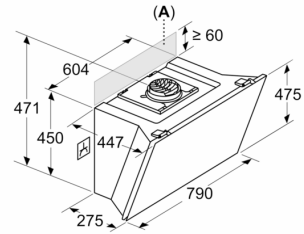

Informations sur la planification et l'installation :

- Dimensions appareil en évacuation d'air (HxLxP): 855-1098 x 790 x 447 mm
- Dimensions appareil en mode recyclage (HxLxP): 892-1185 x 790 x 447 mm
- Dimensions de l'installation en recyclage, sans cheminée (HxLxP) : 471 mm x 790 mm x 447 mm
- Montage simplifié grâce au nouveau système d'installation facile
- Tuyau de diamètre Ø 150 mm
- Câble de raccordement avec prise: 1.3 m
- avec clapet anti retour

Équipement	

iQ500, Hotte murale, 80 cm, Noir avec finition en verre LC81KAN65

Dessins sur mesure

Dessins sur mesure

Mesures en mm
Appareil en mode circulation d'air

Mesures en mm
Appareil en mode circulation d'air sans conduit

La prise peut être installée sur le côté ou au-dessus de l'appareil

A: Prise uniquement en dehors de l'espace marqué

Mesures en mm

A: Épaisseur max. de la paroi arrière