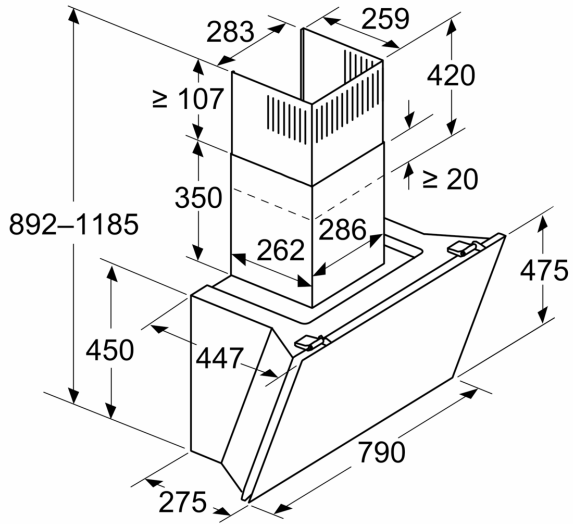

Informations sur la planification et l'installation :

- Dimensions appareil en évacuation d'air (HxLxP): 855-1098 x 790 x 447 mm
- Dimensions appareil en mode recyclage (HxLxP): 892-1185 x 790 x 447 mm
- Dimensions de l'installation en recyclage, sans cheminée (HxLxP) : 471 mm x 790 mm x 447 mm
- Montage simplifié grâce au nouveau système d'installation facile
- Tuyau de diamètre Ø 150 mm
- Câble de raccordement avec prise: 1.3 m
- avec clapet anti retour

Équipement	

iQ500, Hotte murale, 80 cm, Noir avec finition en verre LC81KAN65

Dessins sur mesure

Dessins sur mesure

Mesures en mm
Appareil en mode circulation d'air

Mesures en mm
Appareil en mode circulation d'air sans conduit

La prise peut être installée sur le côté ou au-dessus de l'appareil

A: Prise uniquement en dehors de l'espace marqué

Mesures en mm

A: Épaisseur max. de la paroi arrière