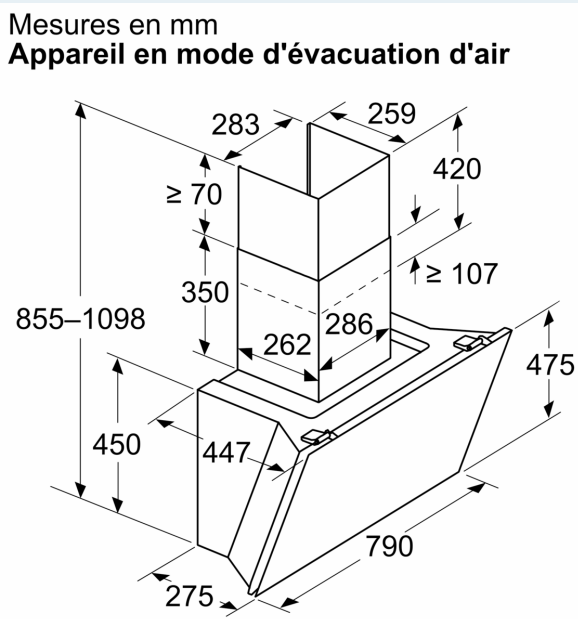

iQ500, Hotte murale, 80 cm, Noir avec finition en verre LC81KAN65

Dessins sur mesure