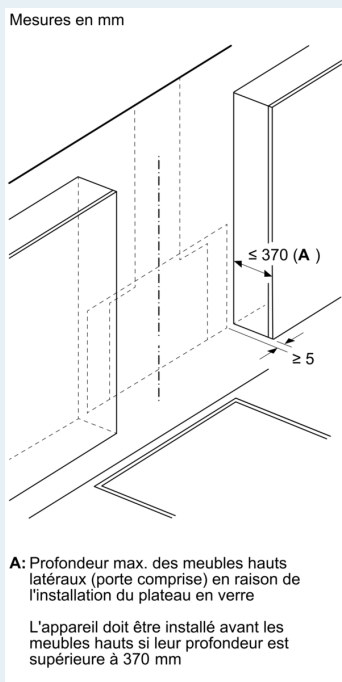

iQ500, Hotte murale, 80 cm, Noir avec finition en verre LC81KAN65

Dessins sur mesure