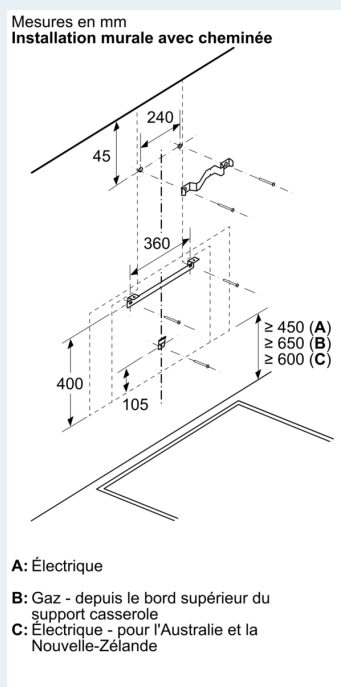

iQ500, Hotte murale, 80 cm, Noir avec finition en verre LC81KAN65

Dessins sur mesure