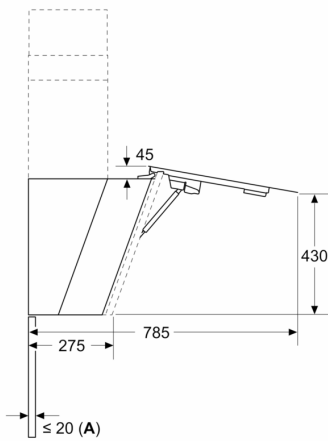

Informations sur la planification et l'installation :

- Dimensions appareil en évacuation d'air (HxLxP): 855-1098 x 790 x 447 mm
- Dimensions appareil en mode recyclage (HxLxP): 892-1185 x 790 x 447 mm
- Dimensions de l'installation en recyclage, sans cheminée (HxLxP) : 471 mm x 790 mm x 447 mm
- Montage simplifié grâce au nouveau système d'installation facile
- Tuyau de diamètre Ø 150 mm
- Câble de raccordement avec prise: 1.3 m
- avec clapet anti retour

Équipement	

iQ500, Hotte murale, 80 cm, Noir avec finition en verre LC81KAN65

Dessins sur mesure

Dessins sur mesure

Mesures en mm
Appareil en mode circulation d'air

Mesures en mm
Appareil en mode circulation d'air sans conduit

La prise peut être installée sur le côté ou au-dessus de l'appareil

A: Prise uniquement en dehors de l'espace marqué

Mesures en mm

A: Épaisseur max. de la paroi arrière