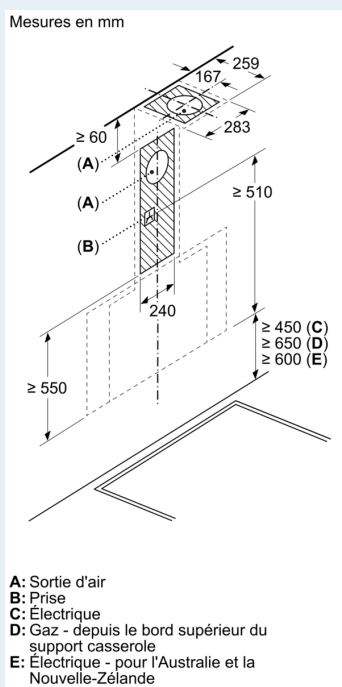

iQ500, Hotte murale, 80 cm, Noir avec finition en verre LC81KAN65

Dessins sur mesure