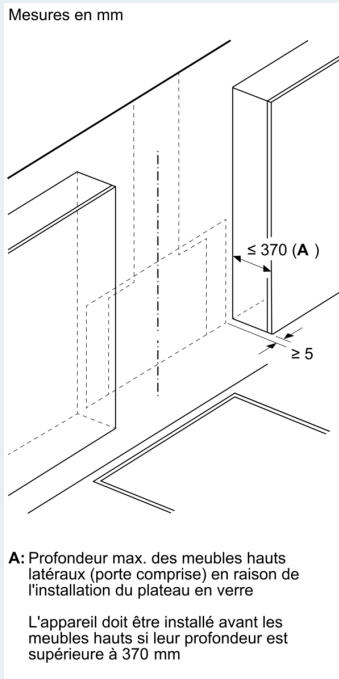

iQ500, Hotte murale, 80 cm, Noir avec finition en verre
LC81KAN60

Dessins sur mesure