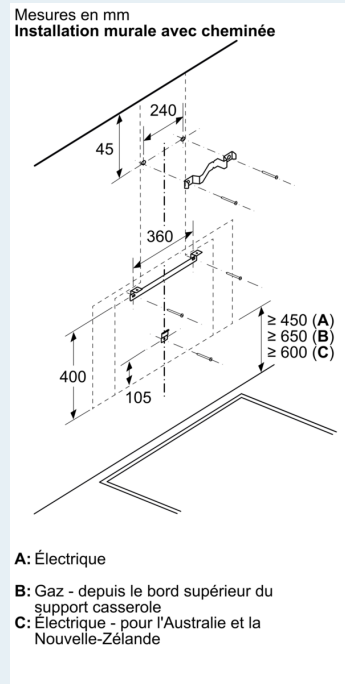

iQ500, Hotte murale, 80 cm, Noir avec finition en verre
LC81KAN60

Dessins sur mesure