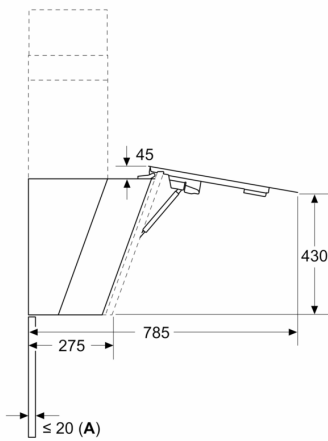

Informations sur la planification et l'installation :

- Dimensions appareil en évacuation d'air (HxLxP): 855-1098 x 790 x 447 mm
- Dimensions appareil en mode recyclage (HxLxP): 892-1185 x 790 x 447 mm
- Dimensions de l'installation en recyclage, sans cheminée (HxLxP) : 471 mm x 790 mm x 447 mm
- Montage simplifié grâce au nouveau système d'installation facile
- Tuyau de diamètre Ø 150 mm
- Câble de raccordement avec prise: 1.3 m
- avec clapet anti retour

Équipement	

iQ500, Hotte murale, 80 cm, Noir avec finition en verre
LC81KAN60

Dessins sur mesure

Dessins sur mesure

Mesures en mm
Appareil en mode circulation d'air

Mesures en mm
Appareil en mode circulation d'air sans conduit

La prise peut être installée sur le côté ou au-dessus de l'appareil

A: Prise uniquement en dehors de l'espace marqué

Mesures en mm

A: Épaisseur max. de la paroi arrière