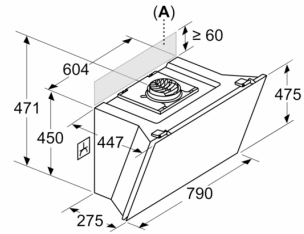

Informations sur la planification et l'installation :

- Dimensions appareil en évacuation d'air (HxLxP): 855-1098 x 790 x 447 mm
- Dimensions appareil en mode recyclage (HxLxP): 892-1185 x 790 x 447 mm
- Dimensions de l'installation en recyclage, sans cheminée (HxLxP) : 471 mm x 790 mm x 447 mm
- Montage simplifié grâce au nouveau système d'installation facile
- Tuyau de diamètre Ø 150 mm
- Câble de raccordement avec prise: 1.3 m
- avec clapet anti retour

Équipement	

iQ500, Hotte murale, 80 cm, Noir avec finition en verre
LC81KAN60

Dessins sur mesure

Dessins sur mesure

Mesures en mm
Appareil en mode circulation d'air

Mesures en mm
Appareil en mode circulation d'air sans conduit

La prise peut être installée sur le côté ou au-dessus de l'appareil

A: Prise uniquement en dehors de l'espace marqué

Mesures en mm

A: Épaisseur max. de la paroi arrière