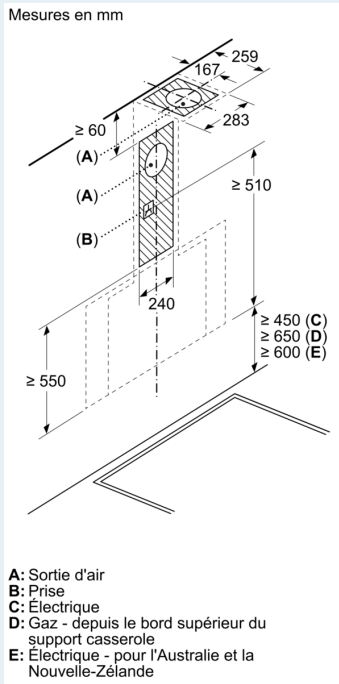

iQ500, Hotte murale, 80 cm, Noir avec finition en verre
LC81KAN60

Dessins sur mesure