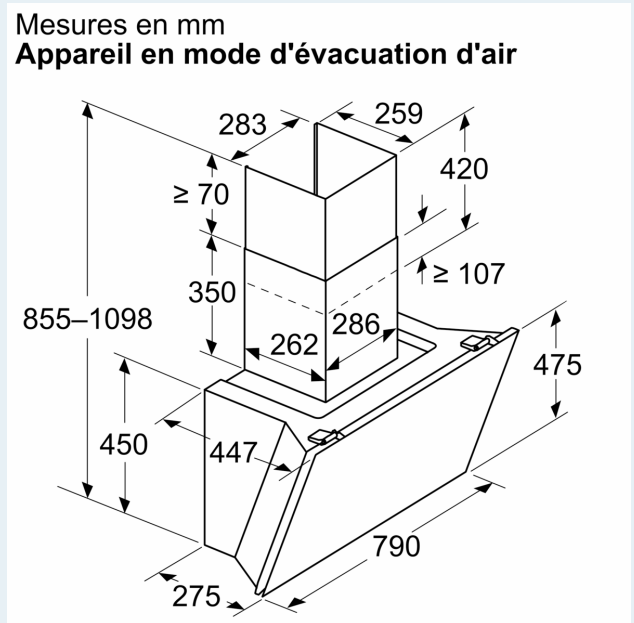

iQ500, Hotte murale, 80 cm, Noir avec finition en verre
LC81KAN60

Dessins sur mesure