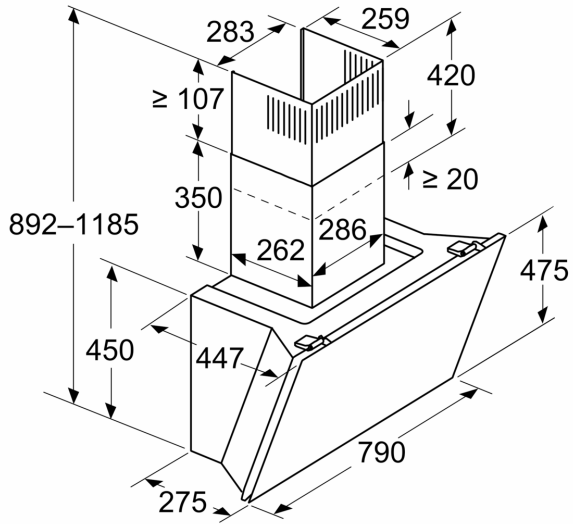

Informations sur la planification et l'installation :

- Dimensions appareil en évacuation d'air (HxLxP): 855-1098 x 790 x 447 mm
- Dimensions appareil en mode recyclage (HxLxP): 892-1185 x 790 x 447 mm
- Dimensions de l'installation en recyclage, sans cheminée (HxLxP) : 471 mm x 790 mm x 447 mm
- Montage simplifié grâce au nouveau système d'installation facile
- Tuyau de diamètre Ø 150 mm
- Câble de raccordement avec prise: 1.3 m
- avec clapet anti retour

Équipement	

iQ500, Hotte murale, 80 cm, Noir avec finition en verre
LC81KAN60

Dessins sur mesure

Dessins sur mesure

Mesures en mm
Appareil en mode circulation d'air

Mesures en mm
Appareil en mode circulation d'air sans conduit

La prise peut être installée sur le côté ou au-dessus de l'appareil

A: Prise uniquement en dehors de l'espace marqué

Mesures en mm

A: Épaisseur max. de la paroi arrière