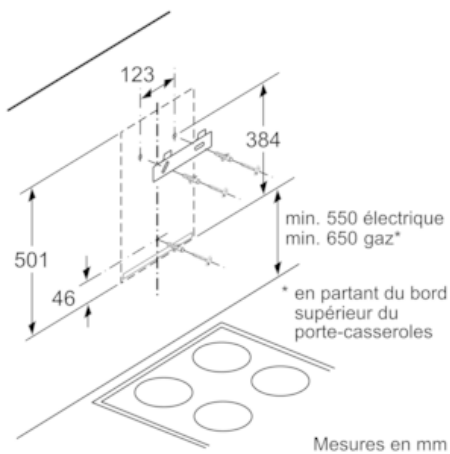

#### Design:

- noir avec finition en verre
- Dimensions (HxLxP): 501 mm x 330 x 291 mm
- Puissance de raccordement: 146 W

### Dessins sur mesure

Mesures en mm