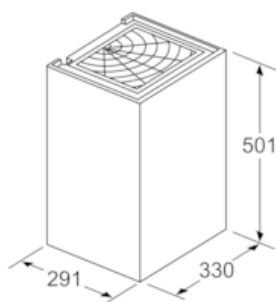

iQ700, Hotte murale, 33 cm, Noir LC37IVP60

Dessins sur mesure

Mesures en mm