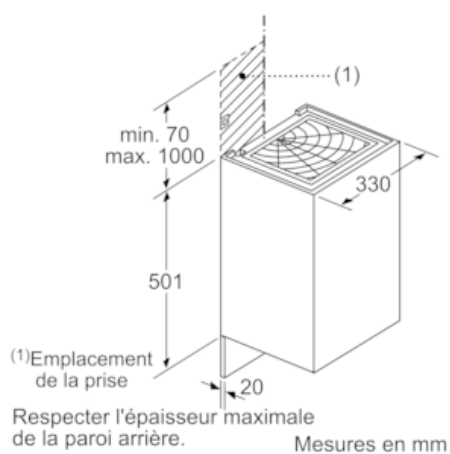

iQ700, Hotte murale, 33 cm, Noir LC37IVP60

Dessins sur mesure

Mesures en mm