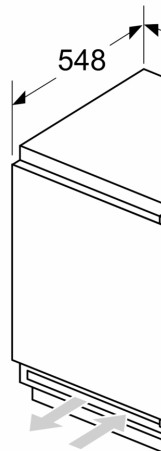

Dimensions

- Dimensions de l'appareil (H x L x P): 82 x 59.8 x 54.8 cm
- Dimensions de la niche (H x L x P): 82 x 60 x 55 cm

Informations techniques

- Charnières de porte à droite, réversibles
- Classe climatique : SN-T
- Tension 220 - 240 V
- Longueur du câble d'alimentation: 230 cm
- Entrée et sortie d'air par le socle, pas de coupure nécessaire dans le plan de travail

Accessoires

- Accessoires: 3 x casier à oeufs

**iQ500, Réfrigérateur
sous-encastable avec
compartiment de congélation, 82
x 60 cm, Charnières plates
SoftClose
KU22LADD0**

Dessins sur mesure

Mesures en mm
Recommandation
libre pour charnière

Les dimensions c
dans le tableau d
d'assurer une ou
portes de l'appar
d'endommager le

Mesures en mm

Mesures en mm

Mesures en mm

A: Entrée d'air ≥

Poids maximal
l'appareil

Les façades d'ap
le poids autorisé
dommages et en
des charnières