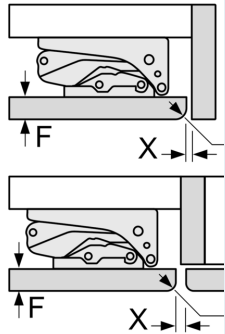

Dimensions

- Dimensions de l'appareil (H x L x P): 82 x 59.8 x 54.8 cm
- Dimensions de la niche (H x L x P): 82 x 60 x 55 cm

Informations techniques

- Charnières de porte à droite, réversibles
- Classe climatique : SN-T
- Tension 220 - 240 V
- Longueur du câble d'alimentation: 230 cm
- Entrée et sortie d'air par le socle, pas de coupure nécessaire dans le plan de travail

Les dimensions c
dans le tableau d
d'assurer une ou
portes de l'appar
d'endommager le

Mesures en mm

Mesures en mm

Mesures en mm

A: Entrée d'air ≥

Poids maximal
l'appareil

Les façades d'ap
le poids autorisé
dommages et en
des charnières