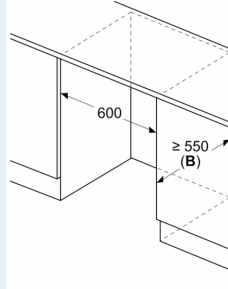

Dimensions

- Dimensions de l'appareil (H x L x P): 82 x 59.8 x 54.8 cm
- Dimensions de la niche (H x L x P): 82 x 60 x 55 cm

Informations techniques

- Charnières de porte à droite, réversibles
- Classe climatique : SN-T
- Tension 220 - 240 V
- Longueur du câble d'alimentation: 230 cm
- Entrée et sortie d'air par le socle, pas de coupure nécessaire dans le plan de travail

Les dimensions c
dans le tableau d
d'assurer une ou
portes de l'appar
d'endommager le

Mesures en mm

Mesures en mm

Mesures en mm

A: Entrée d'air ≥

Poids maximal
l'appareil

Les façades d'ap
le poids autorisé
dommages et en
des charnières