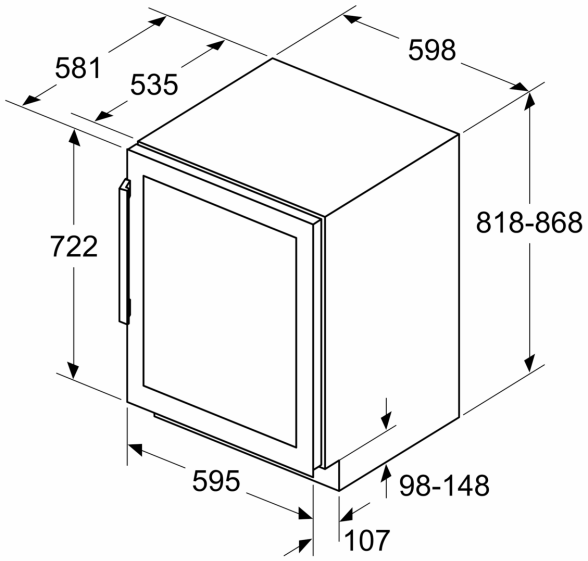

**iQ500, Cave à vin avec porte en verre, 82 x 60 cm
KU21WAHG0**

Cave à vin sous-encastable de conception supérieure avec deux zones de température pour un stockage parfait du vin.

- ✓ Présentation élégante et premium de vos vins - étagères en chêne avec éléments métalliques.
- ✓ Espace de rangement pour des collections de vins exceptionnelles - capacité max. 44 bouteilles.
- ✓ Deux zones de température contrôlées séparément pour une conservation optimale du vin - double zone de température.
- ✓ Protection élégante pour les vins précieux - porte en verre avec protection contre les UV.
- ✓ Illumez votre collection de vins - éclairage LED avec mode de présentation.

iQ500, Cave à vin avec porte en verre, 82 x 60 cm KU21WAHG0

Informations générales

- KU21WAHG0
- Cave à vin, App.encastr. sous plan travail

Puissance / Consommation

- Classe d'efficacité énergétique G sur une échelle allant de A à G
- Consommation énergétique : 130 kWh/an
- Volume total : 120 l
- Niveau sonore: 38 DB (classe sonore C)

Informations techniques

- Entrée et sortie d'air par le socle
- Angle d'ouverture de porte 115°
- Socle réglable de 10,2 à 18,1 cm
- Charnières de porte à droite, réversibles
- Classe climatique : SN-ST

Dimensions

- Dimensions de la niche (H x L x P): 82 x 60 x 56 cm
- Dimensions de l'appareil (H x L x P): 81.8 x 59.8 x 58.1 cm

**iQ500, Cave à vin avec porte en verre, 82 x 60 cm
KU21WAHG0**

Mesures en mm