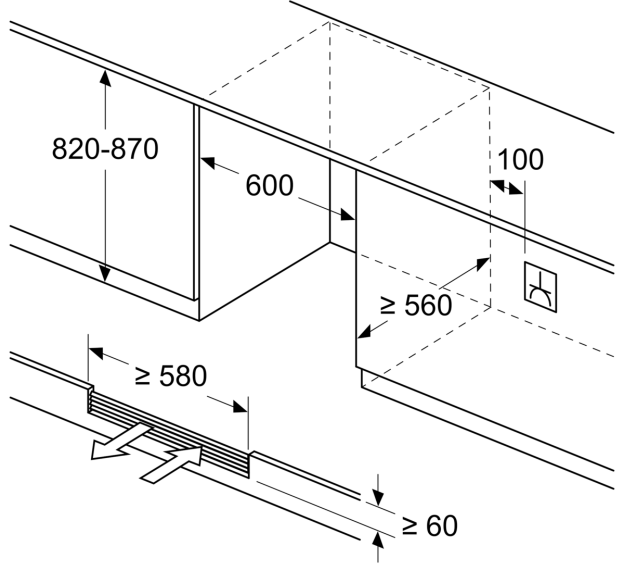

Informations techniques

- Entrée et sortie d'air par le socle
- Angle d'ouverture de porte 115°
- Socle réglable de 10,2 à 18,1 cm
- Charnières de porte à droite, réversibles
- Classe climatique : SN-ST

Dimensions

- Dimensions de la niche (H x L x P): 82 x 60 x 56 cm
- Dimensions de l'appareil (H x L x P): 81.8 x 59.8 x 58.1 cm

**iQ500, Cave à vin avec porte en verre, 82 x 60 cm
KU21WAHG0**

Mesures en mm

mesures en mm

mesures en mm