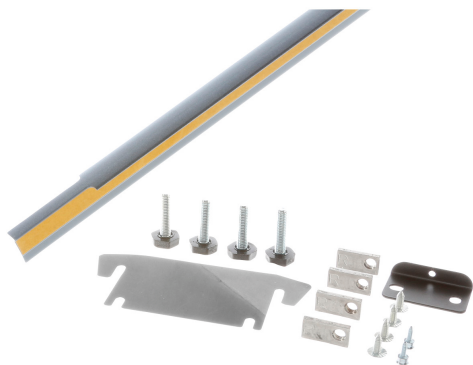

**Kit de raccordement  
KS39ZAX00**

- ✓ Set de connexion pour réfrigérateur et congélateur, pour appareils couleur acier noir
- ✓ Mat.Nr: 00719094
- ✓ Vérifiez quel accessoire convient pour votre appareil

**Équipement**

**Données techniques**

Dimensions du produit emballé: ..... 50 x 100 x 2040 mm  
 Dimensions de la palette (mm): ..... 100.0 x 80.0 x 120.0  
 Colisage par palette: ..... 80  
 Poids net: ..... 0.1 kg  
 Poids brut: ..... 0.9 kg  
 Code EAN: ..... 4242003831250