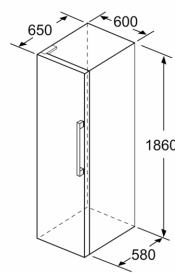

- casier à oeufs

Accessoires optionels

Installation

Dimensions

- Dimensions de l'appareil (H x L x P): 186 x 60 x 65 cm

iQ300, réfrigérateur pose libre, 186 x 60 cm, Blanc KS36VVWDP

Dessins sur mesure

	a	b	c	d	e	f
KSW36, GSD36	187					
KSV36, KSF36, GSN36, GSV36	186					
KSV33, GSN33, GSV33	176	60	65	58	60	119.5
KSV29, GSN29, GSV29	161					
GSV24	146					
GSN51	161					
GSN54	176	70	78	70	70	142
GSN58	191					

- a Hauteur
- b Largeur
- c Profondeur la porte fermée sans poignée et sans pièce d'écartement
- d Profondeur du meuble sans pièce d'écartement
- e Largeur porte ouverte sans poignée
- f Profondeur la porte ouverte sans poignée et sans pièce d'écartement

Mesures en cm

Mesures en mm

Mesures en mm