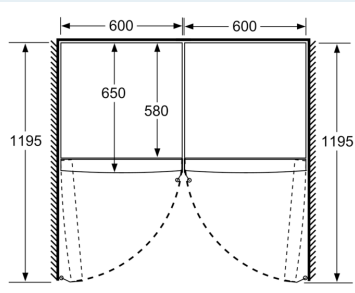

- casier à oeufs

Accessoires optionels

Installation

Dimensions

- Dimensions de l'appareil (H x L x P): 186 x 60 x 65 cm

iQ300, réfrigérateur pose libre, 186 x 60 cm, Blanc KS36VVWDP

Dessins sur mesure

	a	b	c	d	e	f
KSW36, GSD36	187					
KSV36, KSF36, GSN36, GSV36	186					
KSV33, GSN33, GSV33	176	60	65	58	60	119.5
KSV29, GSN29, GSV29	161					
GSV24	146					
GSN51	161					
GSN54	176	70	78	70	70	142
GSN58	191					

- a Hauteur
- b Largeur
- c Profondeur la porte fermée sans poignée et sans pièce d'écartement
- d Profondeur du meuble sans pièce d'écartement
- e Largeur porte ouverte sans poignée
- f Profondeur la porte ouverte sans poignée et sans pièce d'écartement

Mesures en cm

Mesures en mm

Mesures en mm