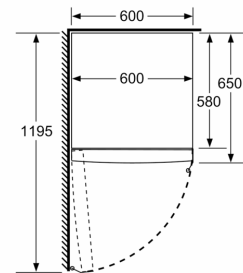

- casier à oeufs

Accessoires optionels

Installation

Dimensions

- Dimensions de l'appareil (H x L x P): 186 x 60 x 65 cm

iQ300, réfrigérateur pose libre, 186 x 60 cm, Blanc KS36VVWDP

Dessins sur mesure

	a	b	c	d	e	f
KSW36, GSD36	187					
KSV36, KSF36, GSN36, GSV36	186					
KSV33, GSN33, GSV33	176	60	65	58	60	119.5
KSV29, GSN29, GSV29	161					
GSV24	146					
GSN51	161					
GSN54	176	70	78	70	70	142
GSN58	191					

- a Hauteur
- b Largeur
- c Profondeur la porte fermée sans poignée et sans pièce d'écartement
- d Profondeur du meuble sans pièce d'écartement
- e Largeur porte ouverte sans poignée
- f Profondeur la porte ouverte sans poignée et sans pièce d'écartement

Mesures en cm

Mesures en mm

Mesures en mm