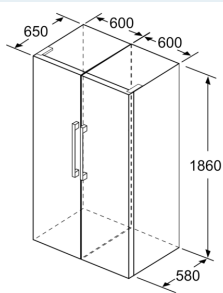

- casier à oeufs

Accessoires optionels

Installation

Dimensions

- Dimensions de l'appareil (H x L x P): 186 x 60 x 65 cm

iQ300, réfrigérateur pose libre, 186 x 60 cm, Blanc KS36VVWDP

Dessins sur mesure

	a	b	c	d	e	f
KSW36, GSD36	187					
KSV36, KSF36, GSN36, GSV36	186					
KSV33, GSN33, GSV33	176	60	65	58	60	119.5
KSV29, GSN29, GSV29	161					
GSV24	146					
GSN51	161					
GSN54	176	70	78	70	70	142
GSN58	191					

- a Hauteur
- b Largeur
- c Profondeur la porte fermée sans poignée et sans pièce d'écartement
- d Profondeur du meuble sans pièce d'écartement
- e Largeur porte ouverte sans poignée
- f Profondeur la porte ouverte sans poignée et sans pièce d'écartement

Mesures en cm

Mesures en mm

Mesures en mm