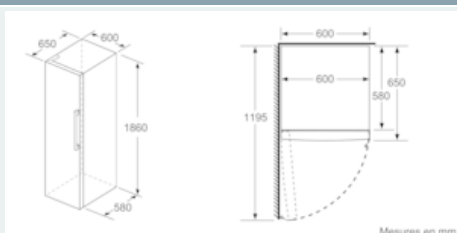

Informations techniques

- Dimensions de l'appareil (H x L x P): 186 x 60 x 65 cm
- Classe climatique: SN-T

iQ500, réfrigérateur pose libre, 186 x 60 cm, inox-easyclean KS36VBI3P

Dessins sur mesure

	a	b	c	d	e	f
KSW36, GSO36	187					
KSV36, KSF36, GSN36, GSV36	186					
KSV33, GSN33, GSV33	176	60	65	58	60	119.5
KSV29, GSN29, GSV29	161					
GSV24	146					
GSN51	161					
GSN54	176	70	78	70	70	142
GSN58	191					

Mesures en cm