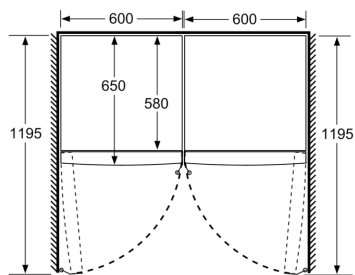

- Classe climatique : SN-T
- Tension 220 - 240 V

Accessoires

Accessoires optionels

Installation

Dimensions

- Dimensions de l'appareil (H x L x P): 186 x 60 x 65 cm

iQ500, Réfrigérateur pose libre, 186 x 60 cm, Acier brossé antiFingerprint KS36VAIDP

- a Hauteur
 - b Largeur
 - c Profondeur la porte fermée sans poignée et sans pièce d'écartement
 - d Profondeur du meuble sans pièce d'écartement
 - e Largeur porte ouverte sans poignée
 - f Profondeur la porte ouverte sans poignée et sans pièce d'écartement
- Mesures en cm

Mesures en mm

Mesures en mm