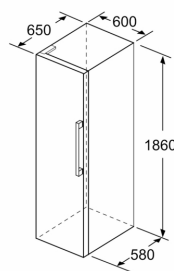

- Classe climatique : SN-T
- Tension 220 - 240 V

Accessoires

Accessoires optionels

Installation

Dimensions

- Dimensions de l'appareil (H x L x P): 186 x 60 x 65 cm

iQ500, Réfrigérateur pose libre, 186 x 60 cm, Acier brossé antiFingerprint KS36VAIDP

- a Hauteur
 - b Largeur
 - c Profondeur la porte fermée sans poignée et sans pièce d'écartement
 - d Profondeur du meuble sans pièce d'écartement
 - e Largeur porte ouverte sans poignée
 - f Profondeur la porte ouverte sans poignée et sans pièce d'écartement
- Mesures en cm