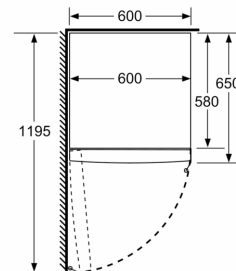

- Classe climatique : SN-T
- Tension 220 - 240 V

Accessoires

Accessoires optionels

Installation

Dimensions

- Dimensions de l'appareil (H x L x P): 186 x 60 x 65 cm

iQ500, Réfrigérateur pose libre, 186 x 60 cm, Acier brossé antiFingerprint KS36VAIDP

- a Hauteur
 - b Largeur
 - c Profondeur la porte fermée sans poignée et sans pièce d'écartement
 - d Profondeur du meuble sans pièce d'écartement
 - e Largeur porte ouverte sans poignée
 - f Profondeur la porte ouverte sans poignée et sans pièce d'écartement
- Mesures en cm

Mesures en mm

Mesures en mm