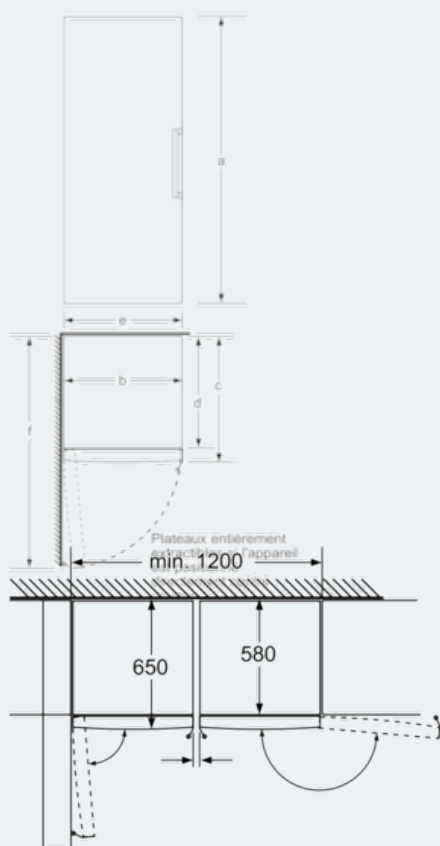

Accessoires

- casier à oeufs

Informations techniques

- Dimensions de l'appareil (H x L x P): 186 x 60 x 65 cm
- Classe climatique: SN-T

iQ700
KS36FPW30
Réfrigérateur une porte
Blanc

Dessins sur mesure

Panels entièrement amovibles
 lorsque l'appareil est directement
 placé sur un mur. Mesures en mm

- a) Hauteur
 - b) Largeur
 - c) Profondeur la porte fermée sans poignée et sans pièce d'écartement
 - d) Profondeur du meuble sans pièce d'écartement
 - e) Largeur porte ouverte sans poignée
 - f) Profondeur la porte ouverte sans poignée et sans pièce d'écartement
- Mesures en cm