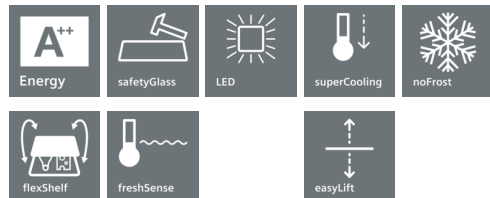

iQ700 KS36FPW30 Réfrigérateur une porte Blanc

A++

Réfrigérateur premium avec hyperFresh premium 0 ° C pour garder les aliments frais jusqu'à 3 fois plus longtemps, plus clayette variable flexShelf, avec une efficacité énergétique A++.

- ✓ Toutes les aliments conservent leur fraîcheur jusqu'à trois fois plus longtemps dans les zones 0 °C vitaFresh «humide» et «sèche».
- ✓ La clayette supplémentaire flexShelf se rabat très facilement pour libérer de la place.
- ✓ Même chargé, le compartiment de porte easyLift se règle aisément en hauteur.
- ✓ Un simple effleurement suffit pour commander précisément et aisément toutes les fonctions avec l'électronique touchControl.
- ✓ Un réfrigérateur A ++ est très efficace
- ✓ Réfrigérateurs et congélateurs avec ouverture de porte à 90° peuvent être placés contre tout mur ou toute niche

Équipement

- Electronique TouchControl - Réglage électronique de la température au degré près
- freshSense - température constante via la technologie des capteurs intelligents
- Alarme sonore de porte ouverte
- Niveau sonore: 41 dB(A) re 1 pW
- Poignée verticale facile à ouvrir avec système AirChannel
- Intérieur avec finition en métal
- Pieds réglables en hauteur à l'avant, roulettes à l'arrière
- Charnières de porte à gauche, réversibles