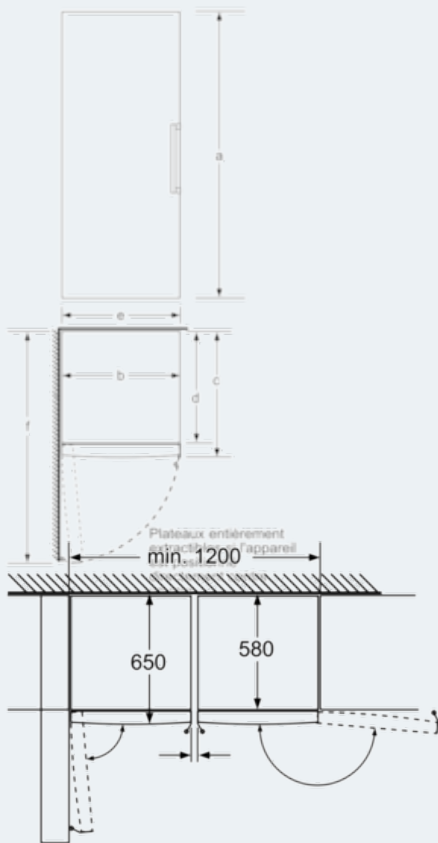

Accessoires

- casier à oeufs

Informations techniques

- Dimensions de l'appareil (H x L x P): 186 x 60 x 65 cm
- Classe climatique: SN-T

iQ700
KS36FPI30
Réfrigérateur une porte
Inox antiFingerprint

Dessins sur mesure

Parements entièrement amovibles lorsque l'appareil est directement placé sur un mur.
 Mesures en mm

	a	b	c	d	e	f
KSW36, GSD36	187					
KSV36, KSF36, GSN36, GSV36	186					
KSV33, GSN33, GSV33	176	60	65	58	60	119.5
KSV29, GSN29, GSV29	161					
GSV24	146					
GSN51	161					
GSN54	176	70	78	70	70	142
GSN58	191					

- a) Hauteur
 - b) Largeur
 - c) Profondeur la porte fermée sans poignée et sans pièce d'écartement
 - d) Profondeur du meuble sans pièce d'écartement
 - e) Largeur porte ouverte sans poignée
 - f) Profondeur la porte ouverte sans poignée et sans pièce d'écartement
- Mesures en cm