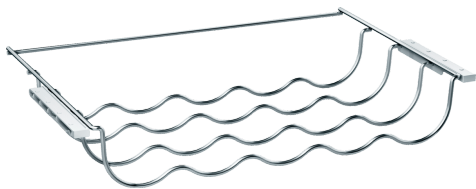

Etagère KS10Z020

- ✓ Accessoire réfrigération
- ✓ Porte-bouteille chromé, adapté aux appareils encastrables des types suivants: KI21R, KI22L, KI31R, KI32L, KI41R, KI42L, KI4F, KI5F, KI72L, KI81R, KI82L
- ✓ Dimensions: profondeur 29 cm, largeur 43,5 cm / 48 cm (guides en plastique)
- ✓ MAT nr.: 00747507
- ✓ Vérifiez quel accessoire convient pour votre appareil

Équipement

Données techniques

Dimensions du produit emballé: 95 x 325 x 490 mm
Dimensions de la palette (mm): 100.0 x 80.0 x 120.0
Colisage par palette: 45
Poids net: 0.5 kg
Poids brut: 0.8 kg
Code EAN: 4242003680070