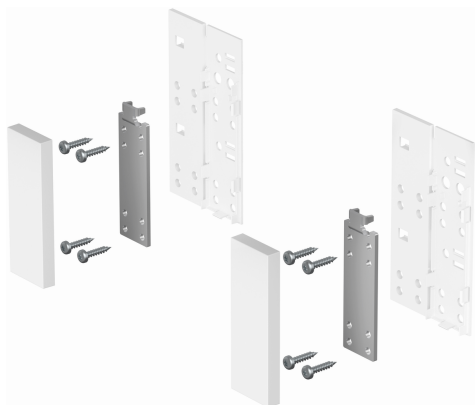

**Accessoire pour réfrigérateurs/congérateurs KSOBZS00**

Les façades de meubles sont de plus en plus lourdes en raison de l'utilisation de matériaux réels tels que la pierre. Par conséquent, les charnières standard peuvent être affectés négativement. Ce kit empêche l'abaissement de la porte et évite d'endommager la façade du meuble.

✓ Accessoire réfrigération

Équipement

**Données techniques**

Dimensions du produit emballé: ..... 50 x 110 x 158 mm  
 Dimensions de la palette (mm): ..... 70.0 x 80.0 x 120.0  
 Colisage par palette: ..... 320  
 Poids net: ..... 0.2 kg  
 Poids brut: ..... 0.2 kg  
 Code EAN: ..... 4242003916711