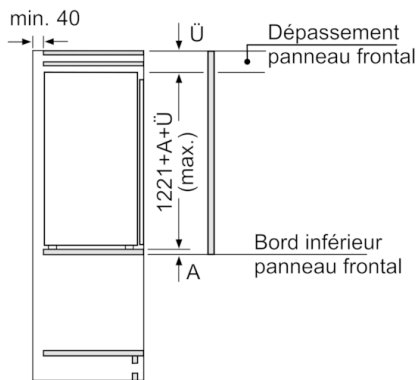

Système fraîcheur

- 1 compartiment VitaFresh Plus avec contrôle de l'humidité
 - les fruits et légumes restent frais et riches en vitamines jusqu'à 2 fois plus longtemps

Dimensions

- Dimensions de l'appareil (H x L x P): 122.1 x 55.8 x 54.5 cm
- Dimensions de la niche (H x L x P): 122.5 x 56 x 55 cm

Informations techniques

- Charnières de porte à droite, réversibles
- Puissance de raccordement: 90 W
- Tension 220 - 240 V

Accessoires

- casier à oeufs

Environnement et sécurité

Installation

Serie | 6, réfrigérateur intégré, 122.5 x 56 cm
KIR41AFF0

Mesures en mm

Mesures en mm

Mesures en mm

Mesures en mm
 Recommandation de dimension d'espace libre pour charnière plate

F	R	X
16-19	0-3	2,5
20	0-1	3
	2-3	2,5
21	0-1	3
	2-3	2,5
22	0	4
	1	3,5
	2-3	3

Les dimensions d'espace libre recommandées dans le tableau doivent être respectées afin d'assurer une ouverture sans collision des portes de l'appareil, et d'éviter ainsi d'endommager les meubles de cuisine.