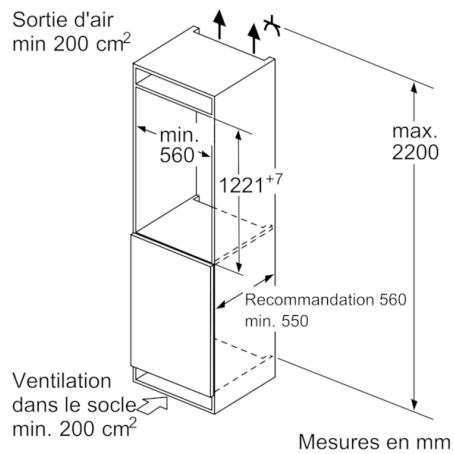

Partie réfrigérateur

- Volume net partie réfrigérateur: 211 l
- 6 clayettes en verre incassable (5 réglables en hauteur), dont VarioShelf, EasyAccess shelf
- 4 compartiments de porte, dont 1 à beurre et fromage

Système fraîcheur

- 1 compartiment VitaFresh Plus avec contrôle de l'humidité
 - les fruits et légumes restent frais et riches en vitamines jusqu'à 2 fois plus longtemps

Dimensions

- Dimensions de l'appareil (H x L x P): 122.1 x 55.8 x 54.5 cm
- Dimensions de la niche (H x L x P): 122.5 x 56 x 55 cm

Informations techniques

- Charnières de porte à droite, réversibles
- Puissance de raccordement: 90 W
- Tension 220 - 240 V

Accessoires

- casier à oeufs

Environnement et sécurité

Installation

Serie | 6, réfrigérateur intégré, 122.5 x 56 cm
KIR41AFF0

Mesures en mm

Mesures en mm

Mesures en mm

Mesures en mm
 Recommandation de dimension d'espace libre pour charnière plate

F	R	X
16-19	0-3	2,5
20	0-1	3
	2-3	2,5
21	0-1	3
	2-3	2,5
22	0	4
	1	3,5
	2-3	3

Les dimensions d'espace libre recommandées dans le tableau doivent être respectées afin d'assurer une ouverture sans collision des portes de l'appareil, et d'éviter ainsi d'endommager les meubles de cuisine.