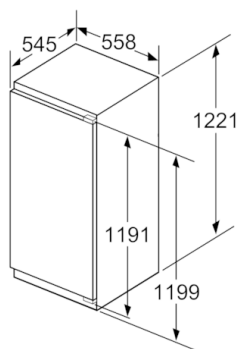

Partie réfrigérateur

- Volume net partie réfrigérateur: 211 l
- 6 clayettes en verre incassable (5 réglables en hauteur), dont VarioShelf, EasyAccess shelf
- 4 compartiments de porte, dont 1 à beurre et fromage

Système fraîcheur

- 1 compartiment VitaFresh Plus avec contrôle de l'humidité
 - les fruits et légumes restent frais et riches en vitamines jusqu'à 2 fois plus longtemps

Dimensions

- Dimensions de l'appareil (H x L x P): 122.1 x 55.8 x 54.5 cm
- Dimensions de la niche (H x L x P): 122.5 x 56 x 55 cm

Informations techniques

- Charnières de porte à droite, réversibles
- Puissance de raccordement: 90 W
- Tension 220 - 240 V

Accessoires

- casier à oeufs

Environnement et sécurité

Installation

Serie | 6, réfrigérateur intégré, 122.5 x 56 cm
KIR41AFF0

Mesures en mm

Mesures en mm

Mesures en mm

Mesures en mm
 Recommandation de dimension d'espace libre pour charnière plate

F	R	X
16-19	0-3	2,5
20	0-1	3
	2-3	2,5
21	0-1	3
	2-3	2,5
22	0	4
	1	3,5
	2-3	3

Les dimensions d'espace libre recommandées dans le tableau doivent être respectées afin d'assurer une ouverture sans collision des portes de l'appareil, et d'éviter ainsi d'endommager les meubles de cuisine.