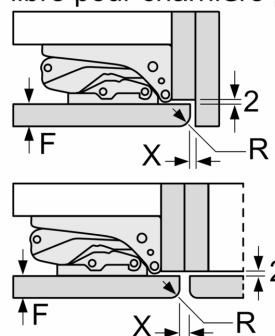

C: Charnière amortie, façade de l'appareil en kg

D: Charge supplémentaire possible en kg avec le kit de charge lourde

A	B	C	D
1500-1750	22	22	
720-1400	19	19	B+5 / C+5
A1	15	19	
A2	15	19	

Mesures en mm

Mesures en mm

Mesures en mm

Recommandation de dimension d'espace libre pour charnière plate

F	R	X
16-19	0-3	2,5
20	0-1	3
	2-3	2,5
21	0-1	3
	2-3	2,5
22	0	4
	1	3,5
	2-3	3

Les dimensions d'espace libre recommandées dans le tableau doivent être respectées afin d'assurer une ouverture sans collision des portes de l'appareil, et d'éviter ainsi d'endommager les meubles de cuisine.