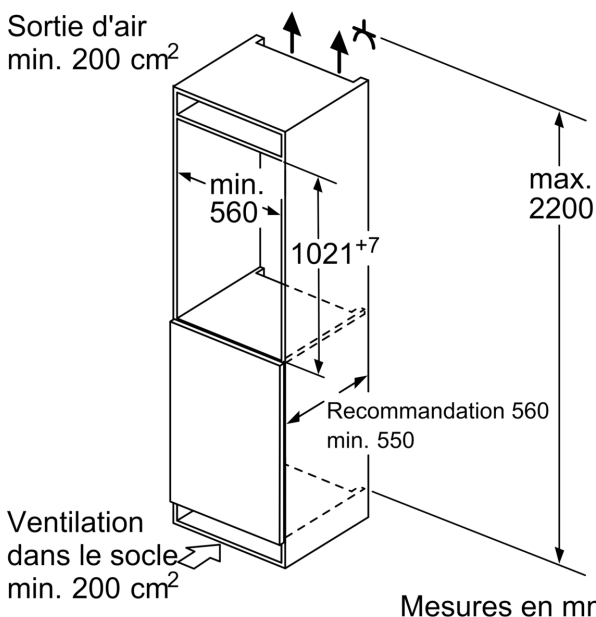

Système fraîcheur

- 1 MultiBox - compartiment transparent avec fond ondulé, idéal pour le stockage des fruits et légumes

Dimensions

- Dimensions de l'appareil (H x L x P): 102.1 x 54.1 x 54.8 cm
- Dimensions de la niche (H x L x P): 102.5 x 56 x 55 cm

Poids maximal admissible des façades de l'appareil

Les façades d'appareils montés qui dépassent le poids autorisé peuvent provoquer des dommages et entraîner un dysfonctionnement des charnières

Δ : Poids
A: Hauteur de la porte de l'appareil, charnières comprises, en mm
B: Charnière non amortie, façade de l'appareil en kg

C: Charnière amortie, façade de l'appareil en kg

D: Charge supplémentaire possible en kg avec le kit de charge lourde

A	B	C	D
1500-1750	22	22	
720-1400	19	19	B+5 / C+5
A1	15	19	
A2	15	19	

Mesures en mm

Mesures en mm

Mesures en mm

Recommandation de dimension d'espace libre pour charnière plate

F	R	X
16-19	0-3	2,5
20	0-1	3
	2-3	2,5
21	0-1	3
	2-3	2,5
22	0	4
	1	3,5
	2-3	3

Les dimensions d'espace libre recommandées dans le tableau doivent être respectées afin d'assurer une ouverture sans collision des portes de l'appareil, et d'éviter ainsi d'endommager les meubles de cuisine.