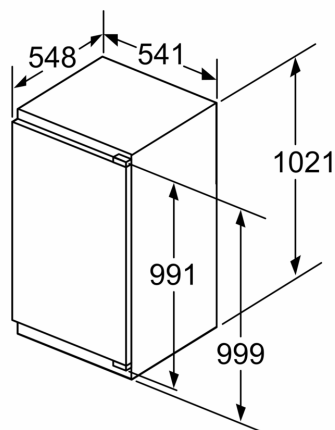

Mesures en mm

Mesures en mm