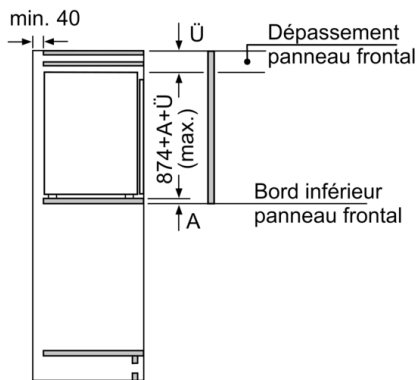

Système fraîcheur

- 1 MultiBox - compartiment transparent avec fond ondulé, idéal pour le stockage des fruits et légumes

Dimensions

- Dimensions de l'appareil (H x L x P): 87.4 x 54.1 x 54.8 cm
- Dimensions de la niche (H x L x P): 88 x 56 x 55 cm

Mesures en mm

Mesures en mm

Mesures en mm Recommandation de dimension d'espace libre pour charnière plate

F	R	X
16-19	0-3	2,5
20	0-1	3
	2-3	2,5
21	0-1	3
	2-3	2,5
22	0	4
	1	3,5
	2-3	3

Les dimensions d'espace libre recommandées dans le tableau doivent être respectées afin d'assurer une ouverture sans collision des portes de l'appareil, et d'éviter ainsi d'endommager les meubles de cuisine.