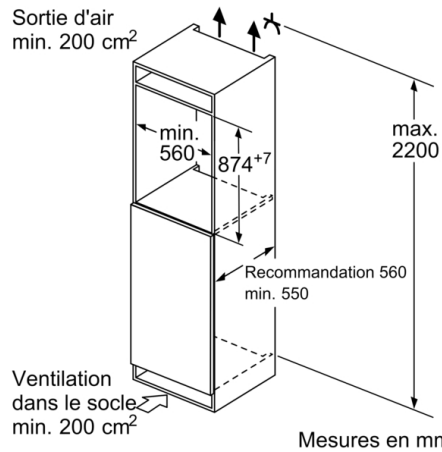

Émissions de bruit acoustique dans l'air: 35 dB(A) re 1 pW

Classe d'émissions de bruit acoustique dans l'air: B

Type de construction: Encastrable

Porte habillable: Possible, en option

Hauteur: 874 mm

Largeur: 541 mm

Système fraîcheur

- 1 MultiBox - compartiment transparent avec fond ondulé, idéal pour le stockage des fruits et légumes

Dimensions

- Dimensions de l'appareil (H x L x P): 87.4 x 54.1 x 54.8 cm
- Dimensions de la niche (H x L x P): 88 x 56 x 55 cm

Informations techniques

- Classe climatique : SN-ST
- Tension 220 - 240 V
- Longueur du câble d'alimentation : 230 cm

Accessoires

- Beurrier, casier à oeufs

Série 4, réfrigérateur intégrable, 88 x 56 cm, Charnières plates KIR21EFE0

Mesures en mm

Mesures en mm

Mesures en mm Recommandation de dimension d'espace libre pour charnière plate

F	R	X
16-19	0-3	2,5
20	0-1	3
	2-3	2,5
21	0-1	3
	2-3	2,5
22	0	4
	1	3,5
	2-3	3

Les dimensions d'espace libre recommandées dans le tableau doivent être respectées afin d'assurer une ouverture sans collision des portes de l'appareil, et d'éviter ainsi d'endommager les meubles de cuisine.