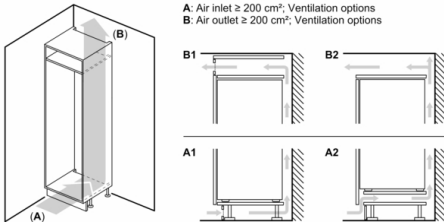

Système fraîcheur

- 1 MultiBox - compartiment transparent avec fond ondulé, idéal pour le stockage des fruits et légumes

Dimensions

- Dimensions de l'appareil (H x L x P): 87.4 x 54.1 x 54.8 cm
- Dimensions de la niche (H x L x P): 88 x 56 x 55 cm

Informations techniques

- Classe climatique : SN-ST
- Tension 220 - 240 V
- Longueur du câble d'alimentation : 230 cm

Accessoires

- Beurrier, casier à oeufs

Série 4, réfrigérateur intégrable, 88 x 56 cm, Charnières plates KIR21EFE0

Mesures en mm

Mesures en mm

Mesures en mm Recommandation de dimension d'espace libre pour charnière plate

F	R	X
16-19	0-3	2,5
20	0-1	3
	2-3	2,5
21	0-1	3
	2-3	2,5
22	0	4
	1	3,5
	2-3	3

Les dimensions d'espace libre recommandées dans le tableau doivent être respectées afin d'assurer une ouverture sans collision des portes de l'appareil, et d'éviter ainsi d'endommager les meubles de cuisine.