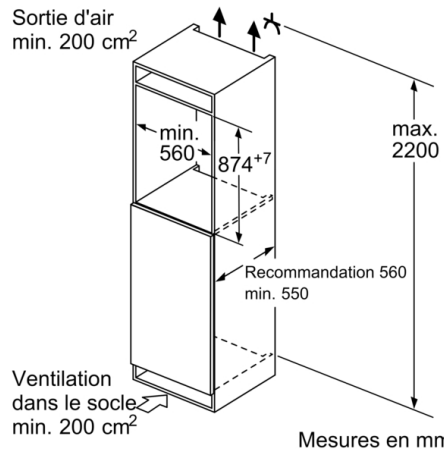

Mesures en mm