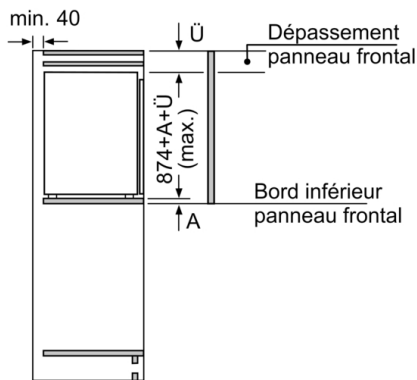

**Série 6, réfrigérateur intégrable, 88 x 56 cm,
Charnières plates SoftClose
KIR21EDD0**

Mesures en mm