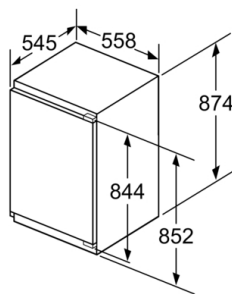

Mesures en mm

Mesures en mm
Recommandation de dimension d'espace libre pour charnière plate

	F	R	X
	16-19	0-3	2,5
	20	0-1	3
	21	0-1	3
	22	2-3	2,5
	22	0	4
		1	3,5
	2-3	3	

Les dimensions d'espace libre recommandées dans le tableau doivent être respectées afin d'assurer une ouverture sans collision des portes de l'appareil, et d'éviter ainsi d'endommager les meubles de cuisine.