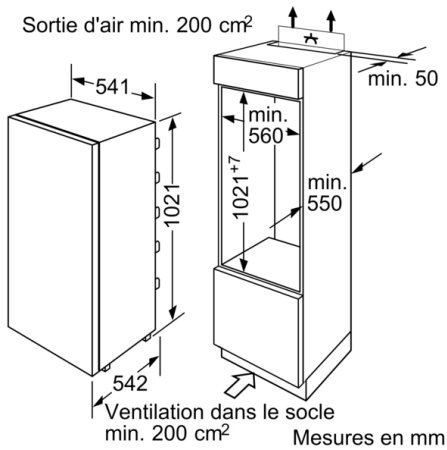

#### Dimensions

- Dimensions de l'appareil (H x L x P): 102.1 x 54.1 x 54.2 cm
- Dimensions de la niche (H x L x P): 102.5 x 56 x 55 cm

#### Informations techniques

- Charnières de porte à droite, réversibles
- Classe climatique : SN-ST
- Puissance de raccordement: 90 W
- Tension 220 - 240 V

#### Accessoires

- Accessoires: 1 x casier à oeufs

**Série 2, réfrigérateur intégrable, 102.5 x 56 cm, Charnières plates**  
**KIR20EFF0**

Mesures en mm  
Recommandation de dimension d'espace libre pour charnière plate