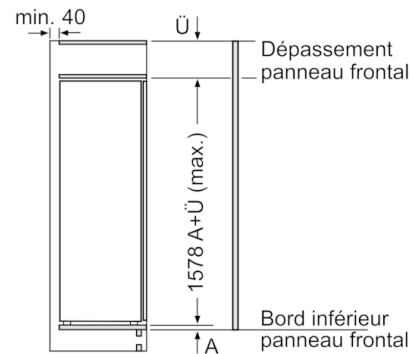

Dimensions

- Dimensions de l'appareil (H x L x P): 157.7 x 55.8 x 54.5 cm
- Dimensions de la niche (H x L x P): 158 x 56 x 55 cm

Informations techniques

- Charnières de porte à droite, réversibles
- Classe climatique : SN-ST
- Puissance de raccordement: 90 W
- Tension 220 - 240 V

Les portes de meubles montées qui dépassent le poids autorisé peuvent endommager la charnière et nuire à son fonctionnement.

T : hauteur de porte de l'appareil incluse	charnière non amortie, Porte en kg :	charnière amortie, Porte en kg :
Charnières en mm : 1500-1750	22	22

Mesures en mm

Mesures en mm

Mesures en mm

Mesures en mm
Recommandation de dimension d'espace libre pour charnière plate

	F	R	X
	16-19	0-3	2,5
	20	0-1	3
	21	0-1	3
		2-3	2,5
	22	0	4
		1	3,5
		2-3	3

Les dimensions d'espace libre recommandées dans le tableau doivent être respectées afin d'assurer une ouverture sans collision des portes de l'appareil, et d'éviter ainsi d'endommager les meubles de cuisine.