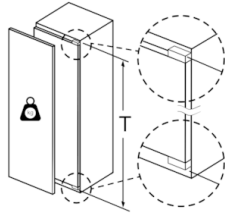

Dimensions

- Dimensions de l'appareil (H x L x P): 157.7 x 55.8 x 54.5 cm
- Dimensions de la niche (H x L x P): 158 x 56 x 55 cm

Informations techniques

- Charnières de porte à droite, réversibles
- Classe climatique : SN-ST
- Puissance de raccordement: 90 W
- Tension 220 - 240 V

Accessoires

- casier à oeufs, bac à glaçons
- Peigne à bouteilles

Installation

Serie | 6, réfrigérateur intégrable avec compartiment de surgélation, 158 x 56 cm KIL72AFE0

Poids maximum autorisé des façades de meubles