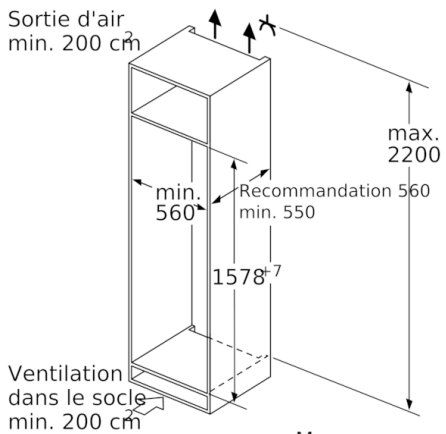

Dimensions

- Dimensions de l'appareil (H x L x P): 157.7 x 55.8 x 54.5 cm
- Dimensions de la niche (H x L x P): 158 x 56 x 55 cm

Informations techniques

- Charnières de porte à droite, réversibles
- Classe climatique : SN-ST
- Puissance de raccordement: 90 W
- Tension 220 - 240 V

Accessoires

- casier à oeufs, bac à glaçons
- Peigne à bouteilles

Installation

Serie | 6, réfrigérateur intégrable avec compartiment de surgélation, 158 x 56 cm KIL72AFE0

Poids maximum autorisé des façades de meubles

Les portes de meubles montées qui dépassent le poids autorisé peuvent endommager la charnière et nuire à son fonctionnement.

T : hauteur de porte de l'appareil incluse	charnière non amortie, Porte en kg :	charnière amortie, Porte en kg :
Charnières en mm : 1500-1750	22	22

Mesures en mm

Mesures en mm

Mesures en mm

Mesures en mm
Recommandation de dimension d'espace libre pour charnière plate

	F	R	X
	16-19	0-3	2,5
	20	0-1	3
	21	0-1	3
		2-3	2,5
	22	0	4
		1	3,5
		2-3	3

Les dimensions d'espace libre recommandées dans le tableau doivent être respectées afin d'assurer une ouverture sans collision des portes de l'appareil, et d'éviter ainsi d'endommager les meubles de cuisine.