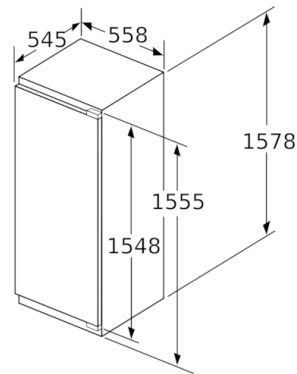

Dimensions

- Dimensions de l'appareil (H x L x P): 157.7 x 55.8 x 54.5 cm
- Dimensions de la niche (H x L x P): 158 x 56 x 55 cm

Informations techniques

- Charnières de porte à droite, réversibles
- Classe climatique : SN-ST
- Puissance de raccordement: 90 W
- Tension 220 - 240 V

Accessoires

- casier à oeufs, bac à glaçons
- Peigne à bouteilles

Installation

Serie | 6, réfrigérateur intégrable avec compartiment de surgélation, 158 x 56 cm KIL72AFE0

Poids maximum autorisé des façades de meubles

Les portes de meubles montées qui dépassent le poids autorisé peuvent endommager la charnière et nuire à son fonctionnement.

T : hauteur de porte de l'appareil incluse	charnière non amortie, Porte en kg :	charnière amortie, Porte en kg :
Charnières en mm : 1500-1750	22	22

Mesures en mm

Mesures en mm

Mesures en mm

Mesures en mm
Recommandation de dimension d'espace libre pour charnière plate

	F	R	X
	16-19	0-3	2,5
	20	0-1	3
	21	0-1	3
		2-3	2,5
	22	0	4
		1	3,5
		2-3	3

Les dimensions d'espace libre recommandées dans le tableau doivent être respectées afin d'assurer une ouverture sans collision des portes de l'appareil, et d'éviter ainsi d'endommager les meubles de cuisine.