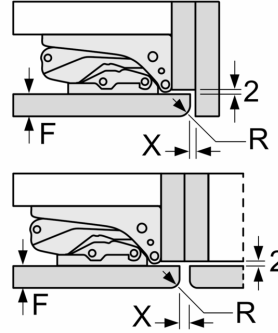

Dimensions

- Dimensions de l'appareil (H x L x P): 177.2 x 55.8 x 54.5 cm
- Dimensions de la niche (H x L x P): 177.5 x 56 x 55 cm

Informations techniques

- Charnières de porte à droite, réversibles
- Classe climatique : SN-ST
- Puissance de raccordement: 90 W

Δ Poids
 A: Hauteur de la porte de l'appareil, charnières comprises, en mm
 B: Charnière non amortie, façade de l'appareil en kg
 C: Charnière amortie, façade de l'appareil en kg
 D: Charge supplémentaire possible en kg avec le kit de charge lourde

A	B	C	D
1500-1750	22	22	
720-1400	19	19	B+5 / C+5
A1	15	19	
A2	15	19	

Dessins sur mesure

Les dimensions de porte de meuble indiquées sont valables pour un joint de porte de 4 mm

Mesures en mm

Mesures en mm
Recommandation de dimension d'espace libre pour charnière plate

F	R	X
16-19	0-3	2,5
20	0-1	3
	2-3	2,5
21	0-1	3
	2-3	2,5
22	0	4
	1	3,5
	2-3	3

Les dimensions d'espace libre recommandées dans le tableau doivent être respectées afin d'assurer une ouverture sans collision des portes de l'appareil, et d'éviter ainsi d'endommager les meubles de cuisine.