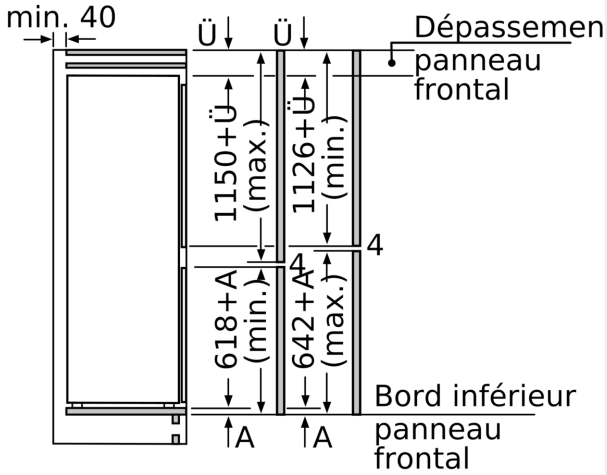

Dessins sur mesure

Les dimensions de porte de meuble indiquées sont valables pour un joint de porte de 4 mm

Mesures en mm

Mesures en mm
Recommandation de dimension d'espace libre pour charnière plate