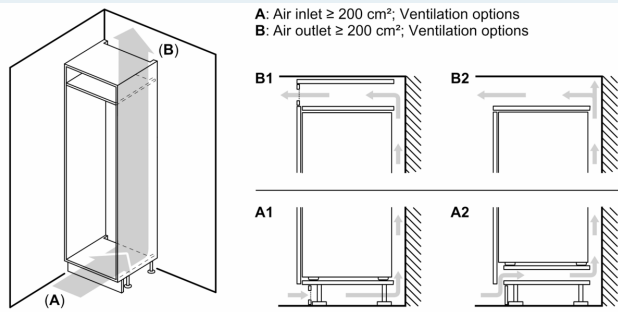

iQ500, Combiné intégré avec congélateur en bas, 177.2 x 55.8 cm, Charnières plates SoftClose KI87SSDE0

Dessins sur mesure