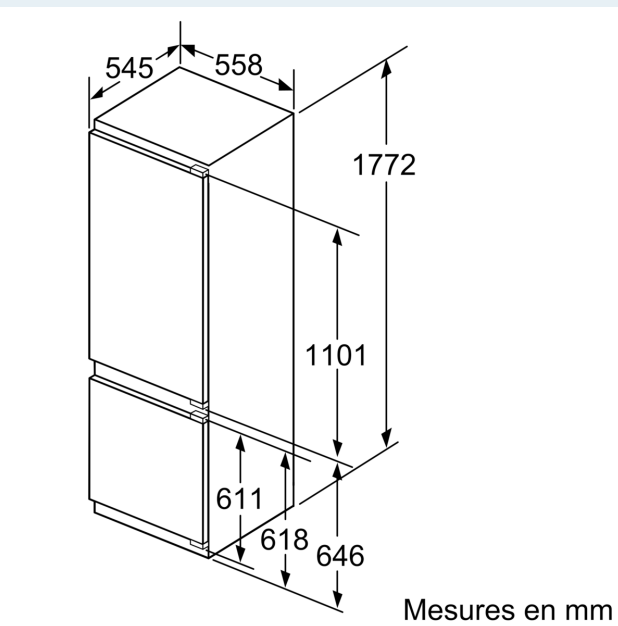

Dimensions

- Dimensions de l'appareil (H x L x P): 177.2 x 55.8 x 54.5 cm
- Dimensions de la niche (H x L x P): 177.5 x 56 x 55 cm

Informations techniques

- Charnières de porte à droite, réversibles
- Classe climatique : SN-ST
- Puissance de raccordement: 90 W

A	B	C	D
1500-1750	22	22	
720-1400	19	19	B+5 / C+5
A1	15	19	
A2	15	19	

Dessins sur mesure

Les dimensions de porte de meuble indiquées sont valables pour un joint de porte de 4 mm

Mesures en mm

Mesures en mm
Recommandation de dimension d'espace libre pour charnière plate

F	R	X
16-19	0-3	2,5
20	0-1	3
	2-3	2,5
21	0-1	3
	2-3	2,5
22	0	4
	1	3,5
	2-3	3

Les dimensions d'espace libre recommandées dans le tableau doivent être respectées afin d'assurer une ouverture sans collision des portes de l'appareil, et d'éviter ainsi d'endommager les meubles de cuisine.