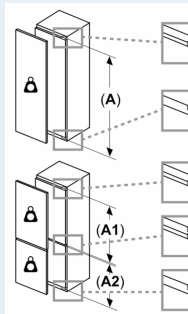

Dimensions

- Dimensions de l'appareil (H x L x P): 177.2 x 55.8 x 54.5 cm
- Dimensions de la niche (H x L x P): 177.5 x 56 x 55 cm

Informations techniques

- Charnières de porte à droite, réversibles
- Classe climatique : SN-ST
- Puissance de raccordement: 90 W
- Tension 220 - 240 V

Accessoires

- Accessoires: 3 x casier à oeufs
- Peigne à bouteilles

Installation

**iQ500, Combiné intégrable avec
congélateur en bas, 177.2 x 55.8
cm, Charnières plates SoftClose
KI87SADE0**

Dessins sur mesure