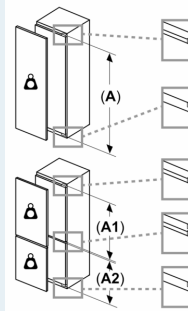

Dimensions

- Dimensions de l'appareil (H x L x P): 177.2 x 55.8 x 54.5 cm
- Dimensions de la niche (H x L x P): 177.5 x 56 x 55 cm

Informations techniques

- Charnières de porte à droite, réversibles
- Classe climatique : SN-ST
- Puissance de raccordement: 90 W
- Tension 220 - 240 V
- Longueur du câble d'alimentation: 230 cm

Accessoires

- casier à oeufs
- bac à glaçons peigne à bouteilles dans compartiment de porte

**iQ700, Combiné intégrable avec
congélateur en bas, 177.2 x 55.8
cm, Charnières plates SoftClose
KI87FSDB0**

Sortie d'air
min. 200 cm²