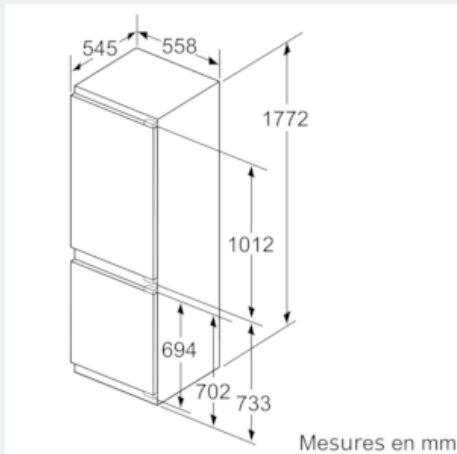

Informations techniques

- Dimensions de la niche (H x L x P): 177.5 x 56 x 55 cm
- Dimensions de l'appareil (H x L x P): 177.2 x 55.8 x 54.5 cm
- Classe climatique: SN-ST
- Classe d'efficacité énergétique: A+++ sur une échelle de classes d'efficacité énergétique de A+++ à D# 218 kWh/an

iQ500, Combiné intégrable avec surgélateur en bas, 177.2 x 55.8 cm KI86SAF30

Dessins sur mesure

Les dimensions de porte de meuble indiquées
sont valables pour un joint de porte de 4 mm.
Mesures en mm

Mesures en mm