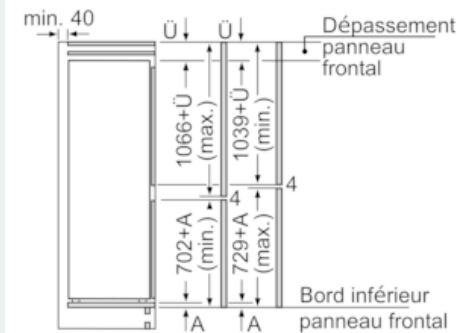

Informations techniques

- Dimensions de la niche (H x L x P): 177.5 x 56 x 55 cm
- Dimensions de l'appareil (H x L x P): 177.2 x 55.8 x 54.5 cm
- Classe climatique: SN-ST
- Classe d'efficacité énergétique: A+++ sur une échelle de classes d'efficacité énergétique de A+++ à D# 218 kWh/an

iQ500, Combiné intégrable avec surgélateur en bas, 177.2 x 55.8 cm KI86SAF30

Dessins sur mesure

Les dimensions de porte de meuble indiquées
sont valables pour un joint de porte de 4 mm.
Mesures en mm

Mesures en mm