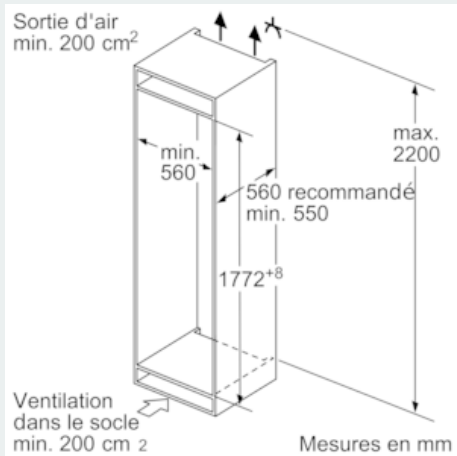

Partie surgélateur

- lowFrost - dégivrage rapide et moins fréquent
- Commutateur de supercongé.: manual activation
- varioZone - clayettes en verre extractibles pour plus d'espace!
- 3 tiroirs de surgélation transparents, dont 1 bigBox
- Calendrier de surgélation

Informations techniques

- Dimensions de la niche (H x L x P): 177.5 x 56 x 55 cm
- Dimensions de l'appareil (H x L x P): 177.2 x 55.8 x 54.5 cm
- Classe climatique: SN-ST
- Classe d'efficacité énergétique: A+++ sur une échelle de classes d'efficacité énergétique de A+++ à D# 218 kWh/an

iQ500, Combiné intégrable avec surgélateur en bas, 177.2 x 55.8 cm KI86SAF30

Dessins sur mesure

Les dimensions de porte de meuble indiquées
sont valables pour un joint de porte de 4 mm.
Mesures en mm

Mesures en mm