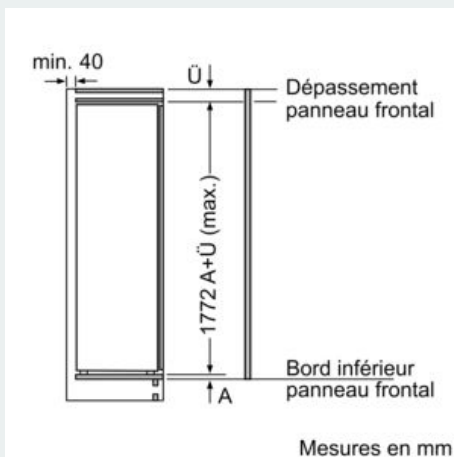

iQ500, réfrigérateur intégrable avec compartiment de congélation, 177.5 x 56 cm, Charnières plates KI82LAFF0

Dessins sur mesure

Poids maximum autorisé des façades de meubles

Les portes de meubles montées qui dépassent le poids autorisé peuvent endommager la charnière et nuire à son fonctionnement.

T : hauteur de porte de l'appareil incluse Charnières en mm :	charnière non amortie, Porte en kg :	charnière amortie, Porte en kg :
1500-1750	22	22

Mesures en mm

Recommandation de dimension d'espace libre pour charnière plate

F	R	X
16-19	0-3	2,5
20	0-1	3
	2-3	2,5
21	0-1	3
	2-3	2,5
22	0	4
	1	3,5
	2-3	3

Les dimensions d'espace libre recommandées dans le tableau doivent être respectées afin d'assurer une ouverture sans collision des portes de l'appareil, et d'éviter ainsi d'endommager les meubles de cuisine.

Poids maximum autorisé des habillages de porte meuble
Les habillages de porte meuble montés qui dépassent le poids autorisé peuvent provoquer des dommages et des troubles fonctionnels au niveau de la charnière

Δ Poids

A Hauteur de la porte de l'appareil, charnières comprises, en mm

B Charnière sans amortissement, habillage de porte meuble en kg

C Charnière avec amortissement, habillage de porte meuble en kg

A	B	C
1500-1750	22	22
720-1400	19	19
A1	15	19
A2	15	19