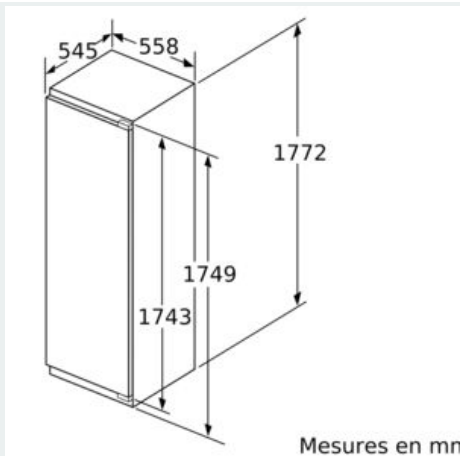

Dimensions

- Dimensions de l'appareil (H x L x P): 177.2 x 55.8 x 54.5 cm
- Dimensions de la niche (H x L x P): 177.5 x 56 x 55 cm

Informations techniques

- Charnières de porte à droite, réversibles
- Classe climatique : SN-ST
- Puissance de raccordement: 90 W
- Tension 220 - 240 V

Accessoires

- casier à oeufs, bac à glaçons

Installation

iQ500, réfrigérateur intégrable avec compartiment de congélation, 177.5 x 56 cm, Charnières plates KI82LAFF0

Dessins sur mesure

Poids maximum autorisé des façades de meubles