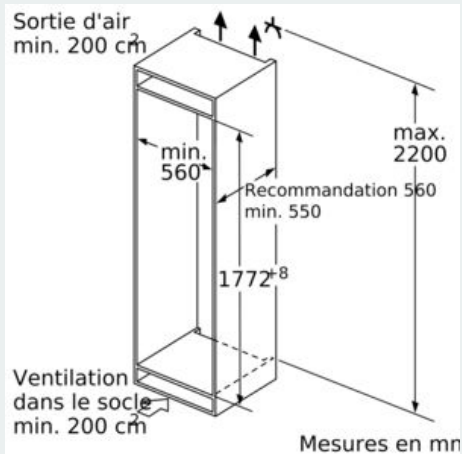

Dimensions

- Dimensions de l'appareil (H x L x P): 177.2 x 55.8 x 54.5 cm
- Dimensions de la niche (H x L x P): 177.5 x 56 x 55 cm

Informations techniques

- Charnières de porte à droite, réversibles
- Classe climatique : SN-ST
- Puissance de raccordement: 90 W
- Tension 220 - 240 V

Accessoires

- casier à oeufs, bac à glaçons

Installation

iQ500, réfrigérateur intégrable avec compartiment de congélation, 177.5 x 56 cm, Charnières plates KI82LAFF0

Dessins sur mesure

Poids maximum autorisé des façades de meubles

Mesures en mm

Recommandation de dimension d'espace libre pour charnière plate

F	R	X
16-19	0-3	2,5
20	0-1	3
	2-3	2,5
21	0-1	3
	2-3	2,5
22	0	4
	1	3,5
	2-3	3

Les dimensions d'espace libre recommandées dans le tableau doivent être respectées afin d'assurer une ouverture sans collision des portes de l'appareil, et d'éviter ainsi d'endommager les meubles de cuisine.