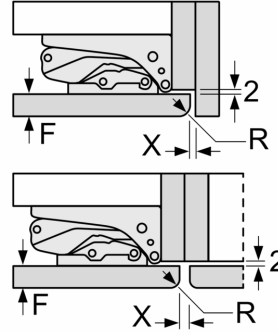

A	B	C	D
1500-1750	22	22	B+5 / C+5
720-1400	19	19	
A1	15	19	
A2	15	19	

Mesures en mm

Mesures en mm

Dessins sur mesure

Mesures en mm
Recommandation de dimension d'espace
libre pour charnière plate

F	R	X
16-19	0-3	2,5
20	0-1	3
	2-3	2,5
21	0-1	3
	2-3	2,5
22	0	4
	1	3,5
	2-3	3

Les dimensions d'espace libre recommandées dans le tableau doivent être respectées afin d'assurer une ouverture sans collision des portes de l'appareil, et d'éviter ainsi d'endommager les meubles de cuisine.