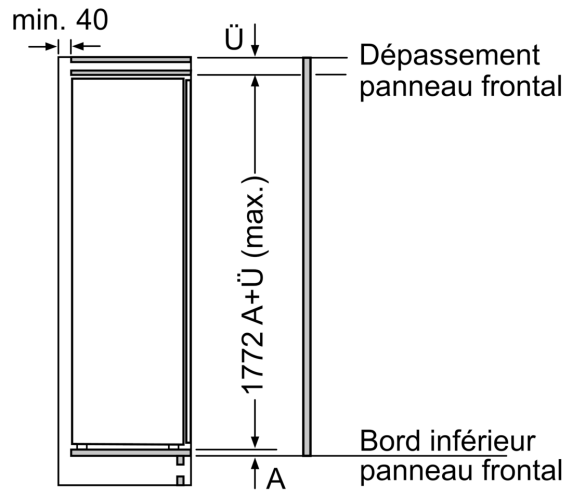

Accessoires

- Kit renfort pour portes lourdes

- casier à oeufs bac à glaçons

**iQ500, Réfrigérateur intégrable
avec compartiment de
congélation, 177.5 x 56 cm,
Charnières plates SoftClose
KI82LADD0**

Dessins sur mesure

A	B	C	D
1500-1750	22	22	B+5 / C+5
720-1400	19	19	
A1	15	19	
A2	15	19	

Mesures en mm

Mesures en mm

Dessins sur mesure

Mesures en mm
Recommandation de dimension d'espace
libre pour charnière plate

F	R	X
16-19	0-3	2,5
20	0-1	3
	2-3	2,5
21	0-1	3
	2-3	2,5
22	0	4
	1	3,5
	2-3	3