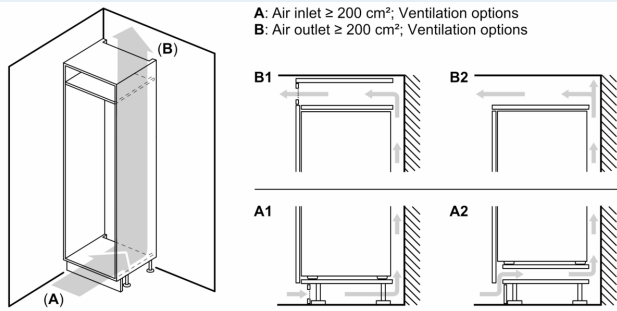

**iQ500, Réfrigérateur intégrable
avec compartiment de
congélation, 177.5 x 56 cm,
Charnières plates SoftClose
KI82LADD0**

Dessins sur mesure