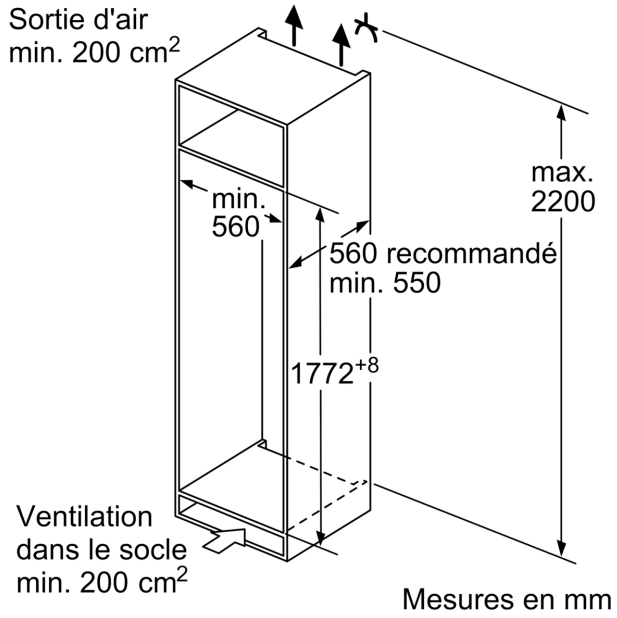

Informations techniques

- Charnières de porte à droite, réversibles
- Pieds réglables en hauteur à l'avant, roulettes à l'arrière
- Classe climatique : SN-ST
- Tension 220 - 240 V
- Longueur du câble d'alimentation: 230 cm

Accessoires

- Kit renfort pour portes lourdes

- casier à oeufs bac à glaçons

**iQ500, Réfrigérateur intégrable
avec compartiment de
congélation, 177.5 x 56 cm,
Charnières plates SoftClose
KI82LADD0**

Dessins sur mesure

A	B	C	D
1500-1750	22	22	B+5 / C+5
720-1400	19	19	
A1	15	19	
A2	15	19	

Mesures en mm

Mesures en mm

Dessins sur mesure

Mesures en mm
Recommandation de dimension d'espace
libre pour charnière plate

F	R	X
16-19	0-3	2,5
20	0-1	3
	2-3	2,5
21	0-1	3
	2-3	2,5
22	0	4
	1	3,5
	2-3	3

Les dimensions d'espace libre recommandées dans le tableau doivent être respectées afin d'assurer une ouverture sans collision des portes de l'appareil, et d'éviter ainsi d'endommager les meubles de cuisine.