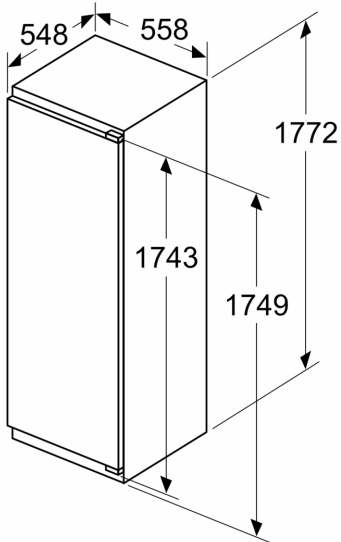

Accessoires

- Kit renfort pour portes lourdes

- casier à oeufs bac à glaçons

**iQ500, Réfrigérateur intégrable
avec compartiment de
congélation, 177.5 x 56 cm,
Charnières plates SoftClose
KI82LADD0**

Dessins sur mesure

A	B	C	D
1500-1750	22	22	B+5 / C+5
720-1400	19	19	
A1	15	19	
A2	15	19	

Mesures en mm

Mesures en mm

Dessins sur mesure

Mesures en mm
Recommandation de dimension d'espace
libre pour charnière plate

F	R	X
16-19	0-3	2,5
20	0-1	3
	2-3	2,5
21	0-1	3
	2-3	2,5
22	0	4
	1	3,5
	2-3	3

Les dimensions d'espace libre recommandées dans le tableau doivent être respectées afin d'assurer une ouverture sans collision des portes de l'appareil, et d'éviter ainsi d'endommager les meubles de cuisine.