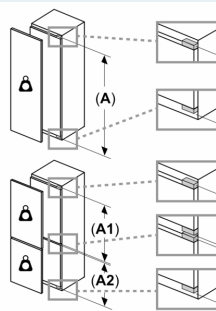

Partie congélateur

- 1 compartiment(s) de congélation à clapet
- superCongélation
- Capacité de congélation en 24h : 2.5 kg
- Autonomie en cas de coupure électrique : 18 h

Dimensions

- Dimensions de l'appareil (H x L x P): 177.2 x 55.8 x 54.8 cm
- Dimensions de la niche (H x L x P): 177.5 x 56 x 55 cm

Informations techniques

- Charnières de porte à droite, réversibles
- Pieds réglables en hauteur à l'avant, roulettes à l'arrière
- Classe climatique : SN-ST
- Tension 220 - 240 V
- Longueur du câble d'alimentation: 230 cm

Accessoires

- Kit renfort pour portes lourdes

- casier à oeufs bac à glaçons

**iQ500, Réfrigérateur intégrable
avec compartiment de
congélation, 177.5 x 56 cm,
Charnières plates SoftClose
KI82LADD0**

Dessins sur mesure

Les dimensions d'espace libre recommandées dans le tableau doivent être respectées afin d'assurer une ouverture sans collision des portes de l'appareil, et d'éviter ainsi d'endommager les meubles de cuisine.